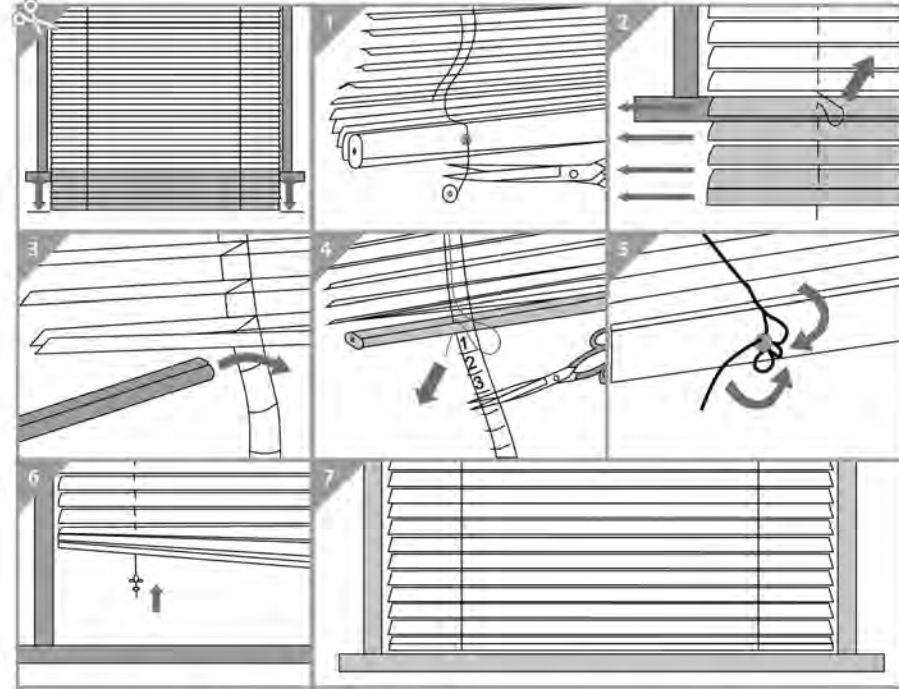

Монтаж дополнительных элементов
Установка дополнительных элементов

RU/UY: ВНИМАНИЕ!
Существует риск запутывания и удара при свисающих шнурах. Позаботьтесь о том, чтобы шнуры были недоступны для детей. Оберните шнур вокруг специального фиксатора или крючка, чтобы ребенок не смог до него дотронуться.

KZ: ЕСКЕРТУ!
Үрлемелі шнурмен урлуу және тұрғыру қауіпі бар. Бауыр балалар үшін қол жетімсіз екенін ұмытпаңыз. Баланың оған дейін созылуы мүмкін болмауы үшін арнайы бекіткіштің немесе ілгектің айналасында сапты орнатыңыз.