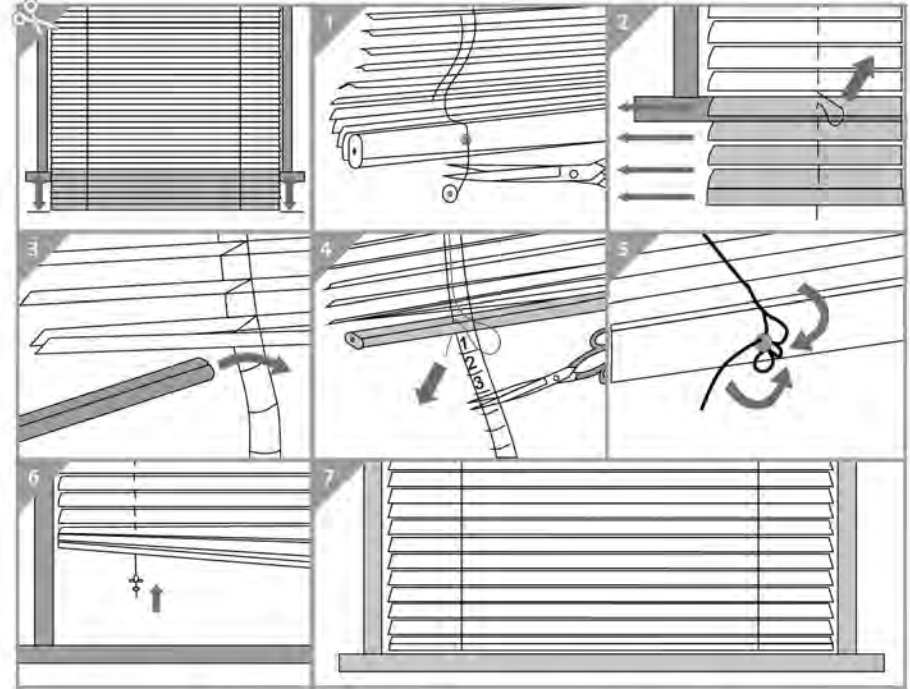

Монтаж дополнительных элементов
Установка дополнительных элементов

RU/UY: ВНИМАНИЕ!
Существует риск задушения и удара при использовании шнурами. Позаботьтесь о том, чтобы шнуры были недоступны для детей. Оберните шнур вокруг специального фиксатора или крючка, чтобы ребенок не смог до него дотянуться.

KZ: ЕСКЕРТУ!
Үрлемелі шнурмен урлуу және тұндыру қаупі бар. Бауыр балалар үшін қол жетімсіз екенін ұмытпаңыз. Баланың оған дейін созылуы мүмкін болмауы үшін арнайы бекіткіштің немесе ілгектің айналасында сапты орнатыңыз.