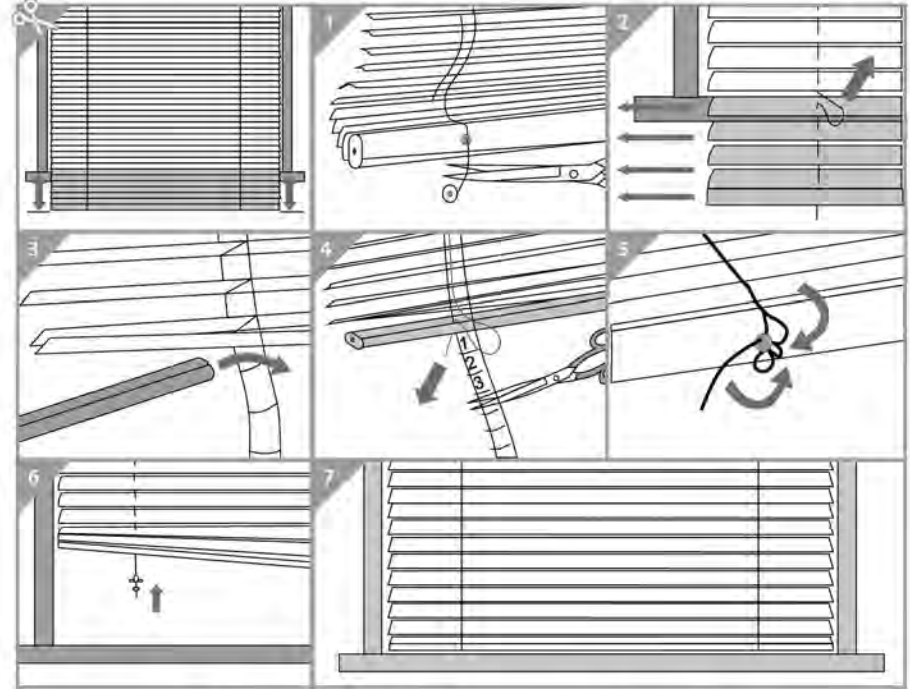

Монтаж дополнительных элементов
Установка дополнительных элементов

RU/UY: ВНИМАНИЕ!
Существует риск задушения и удара при свисающих шнурах. Позаботьтесь о том, чтобы шнуры были недоступны для детей. Оберните шнур вокруг специального фиксатора или крючка, чтобы ребенок не смог до него дотянуться.

KZ: ЕСКЕРТУ!
Үрлемелі шнурмен урлуу және тұндыру қаупі бар. Бауыр балалар үшін қол жетімсіз екенін ұмытпаңыз. Баланың оған дейін созылуы мүмкін болмауы үшін арнайы бекіткіштің немесе ілгектің айналасында сапты орнатыңыз.