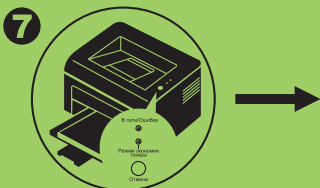

7. Turn on printer.

Включите принтер.

Storage information:

- Do not expose to direct sunlight, dust, corrosive gases (ammonia, etc.) or salty air.
- Temperature should be between 0 C and 35 C
- Do not store where temperature and humidity are high or subject to abrupt changes
- Do not use for at least one hour after moving it from a cool to warm environment

Информация по хранению:

- Не подвергайте воздействию прямых солнечных лучей, разрушающих газов (аммиака, и т.д.), пыли, или морского ("соленого") воздуха.
- Температура хранения - от 0°C до +35°C
- Не храните при высокой температуре и влажности и не подвергайте резким перепадам температуры и влажности.
- Не используйте картридж в течении часа после его перемещения из холода в теплое помещение

106040000310 A 148X210 GA