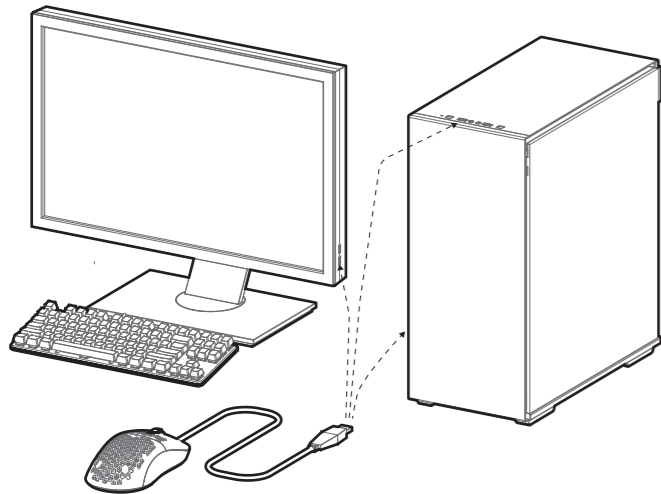

ZH

- A** 左键
- B** 滚轮键
- C** 右键
- D** 前进键
- E** 后退键
- F** DPI+
- G** DPI-

DEEPCOOL

TM.by
ONLINE STORE

<https://tm.by>
Интернет-магазин

www.deepcool.com

- EN Plug in the computer and download the software from https://www.deepcool.com/download/firmware/MC310_Setup.rar
- DE Verbinde den Computer und lade die Software herunter auf https://www.deepcool.com/download/firmware/MC310_Setup.rar
- FR Connectez votre ordinateur et téléchargez des logiciels https://www.deepcool.com/download/firmware/MC310_Setup.rar
- ES Conecte la computadora y descargue el software desde https://www.deepcool.com/download/firmware/MC310_Setup.rar
- IT Collega il computer e scarica il software da https://www.deepcool.com/download/firmware/MC310_Setup.rar
- PT Ligue no computador e descarregue o software de https://www.deepcool.com/download/firmware/MC310_Setup.rar
- CS Připojte počítač a stáhněte software z https://www.deepcool.com/download/firmware/MC310_Setup.rar
- SV Anslut till datorn och ladda ner programvaran från https://www.deepcool.com/download/firmware/MC310_Setup.rar
- PL Podłącz do komputera i pobierz oprogramowanie z https://www.deepcool.com/download/firmware/MC310_Setup.rar
- RU Подключите устройство к компьютеру и установите программное обеспечение https://www.deepcool.com/download/firmware/MC310_Setup.rar
- JA コンピュータを接続し、https://www.deepcool.com/download/firmware/MC310_Setup.rar からソフトウェアをダウンロードします
- KO 컴퓨터에 연결한 뒤, https://www.deepcool.com/download/firmware/MC310_Setup.rar에서 소프트웨어를 다운로드하세요
- AR قم بتوصيل الكمبيوتر وتنزيل البرنامج من https://www.deepcool.com/download/firmware/MC310_Setup.rar
- ZH 插入计算机并从 https://www.deepcool.com/download/firmware/MC310_Setup.rar 下载软件