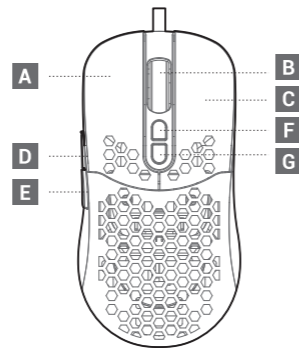

MC310

Ultralight Gaming Mouse

EN

- A** Left Click
- B** Wheel Button
- C** Right Click
- D** Forward Button
- E** Backward Button
- F** DPI+ Button
- G** DPI- Button

DE

- A** Linksklick
- B** Radtaste
- C** Rechtsklick
- D** Vor-Taste
- E** Zurück-Taste
- F** DPI+ Taste
- G** DPI- Taste

FR

- A** Clic gauche
- B** Bouton de roue
- C** Clic droit
- D** Bouton avant
- E** Bouton arrière
- F** Bouton DPI+
- G** Bouton DPI-

ES

- A** Clic Izquierdo
- B** Rueda de Desplazamiento
- C** Clic Derecho
- D** Botón de Avance
- E** Botón de Retroceso
- F** Botón DPI +
- G** Botón DPI -

IT

- A** Fare clic con il tasto sinistro
- B** Pulsante ruota
- C** Fare clic con il tasto destro
- D** Pulsante Avanti
- E** Pulsante Indietro
- F** Pulsante DPI +
- G** Pulsante DPI -

PT

- A** Clique esquerdo
- B** Botão de roda
- C** Clique direito
- D** Botão de avançar
- E** Botão de retroceder
- F** Botão DPI+
- G** Botão DPI-