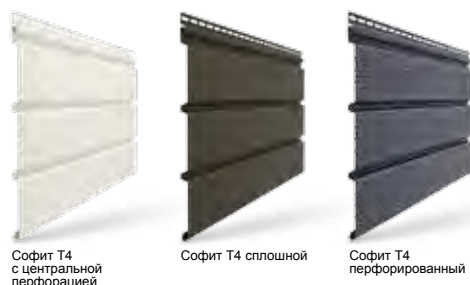

ВИДЫ СОФИТОВ

Софит Т4 с центральной перфорацией

Софит Т4 сплошной

Софит Т4 перфорированный