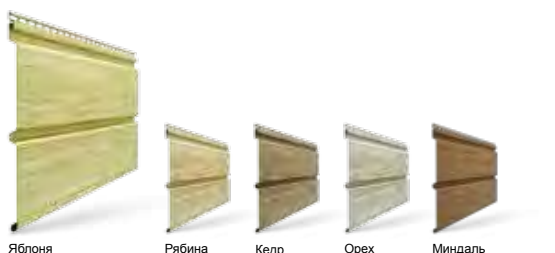

САЙДИНГ БРУС D6S (ПРОФИЛИРОВАННЫЙ БРУС 6")