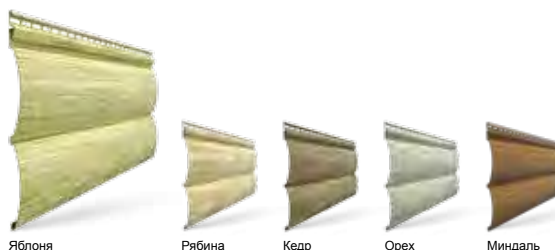

СЕРИЯ LUX

Дизайнерская серия винилового сайдинга, которая сочетает в себе качество Дёке и великолепный внешний вид. В основу данной серии положены технологии глубокой офсетной печати по горячей поверхности винилового сайдинга. Текстурированный рисунок создает имитацию натурального дерева, что делает сайдинг этой серии почти неотличимым от деревянного бруса или бревна.

- Два вида геометрии панели: БлокХаус, Брус
- Длина панелей 3,6 м.
- Антиураганный замок.
- 6 цветов.
- 6 аксессуаров.
- Толщина панели – 1,2 мм.
- Упаковка: картонные коробки.
- Возможность монтажа при нулевых температурах.
- Текстурированный рисунок.
- Прочная конструкция.
- Простота монтажа.
- Лёгкий уход.
- Диапазон рабочих температур: от -40 °С до +50 °С.
- Гарантия на отсутствие деформаций из-за воздействия климатических и экологических факторов: 50 лет.
- Гарантия на стойкость цвета: 7 лет.

САЙДИНГ БЛОКХАУС D4,7Т (БРЕВНО 4,7")