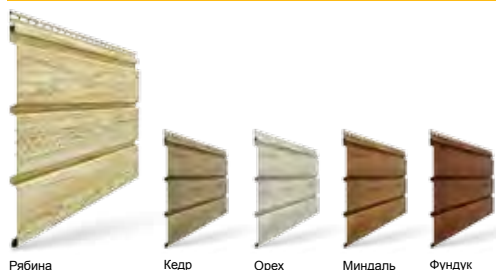

СОФИТ Т4 С ЦЕНТРАЛЬНОЙ ПЕРФОРАЦИЕЙ

САЙДИНГ LUX

Продукция	Длина, м	Полезная площадь, м²	Толщина панели, мм	Яблоня	Рябина	Кедр	Орех	Миндаль	Фундук
Сайдинг									
Сайдинг БлокХаус D4,7Т (бревно 4,7")	3,6	0,87	1,2	•	•	•	•	•	
Сайдинг Брус D6S (профилированный брус 6")	3,6	1,08	1,2	•	•	•	•	•	
Софиты									
Софит Т4 с центральной перфорацией	3,0	0,92	1,2		•	•	•	•	•

АКСЕССУАРЫ LUX

Продукция	Длина, м	Толщина, мм	Яблоня	Рябина	Кедр	Орех	Миндаль	Фундук
Внешний угол	3,0	1,2	•	•	•	•	•	
Внутренний угол	3,0	1,2	•	•	•	•	•	
J-профиль	3,0	1,2	•	•	•	•	•	•
H-профиль	3,0	1,2	•	•	•	•	•	•
Финишный профиль	3,0	1,2	•	•	•	•	•