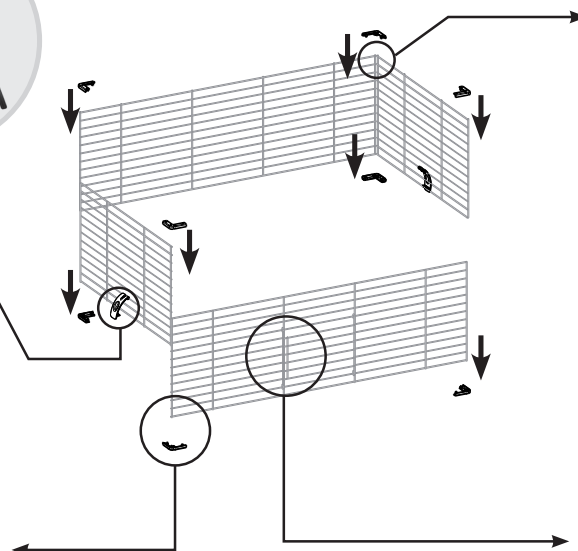

Cod. 570660

960 x 570 x 560 mm

Cod. 570650

780 x 480 x 500 mm

Cod. 570670

1190 x 580 x 610 mm

- Posizionare la rete in modo tale che le barre verticali siano sul lato esterno della gabbia.
- Place the net so that the vertical bars are in the outer side of the cage.
- Positionner la grille afin que les barres verticales soient sur le côté extérieur de la cage.
- Bringen Sie das Netz so an, dass sich die vertikalen Stäbe auf der äußeren Seite des Käfigs befinden.
- Plaats het gaas op zo'n manier dat de verticale spijlen aan de buitenkant van de kooi zitten.
- Posicionar la red de modo que las barras verticales estén en el lado externo de la jaula.

casita 80

B

C

casita 100-120

B

C

casita 80-100

casita 120