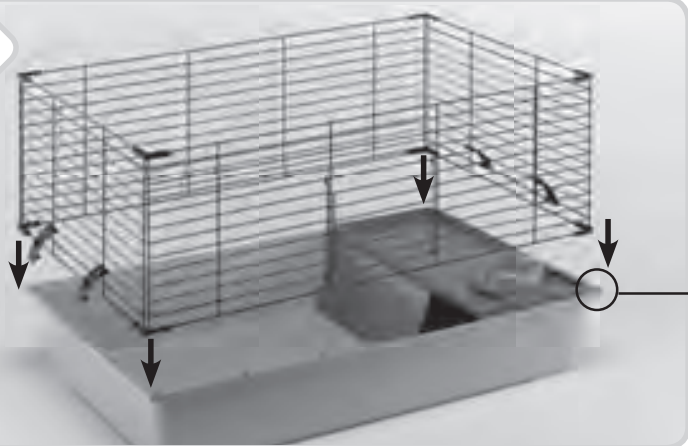

Cod. 570660

960 x 570 x 560 mm

Cod. 570650

780 x 480 x 500 mm

Cod. 570670

1190 x 580 x 610 mm

- Posizionare la rete in modo tale che le barre verticali siano sul lato esterno della gabbia.
- Place the net so that the vertical bars are in the outer side of the cage.
- Positionner la grille afin que les barres verticales soient sur le côté extérieur de la cage.
- Bringen Sie das Netz so an, dass sich die vertikalen Stäbe auf der äußeren Seite des Käfigs befinden.
- Plaats het gaas op zo'n manier dat de verticale spijlen aan de buitenkant van de kooi zitten.
- Posicionar la red de modo que las barras verticales estén en el lado externo de la jaula.

casita 80

B

C

casita 100-120

B

C

casita 80-100

casita 120