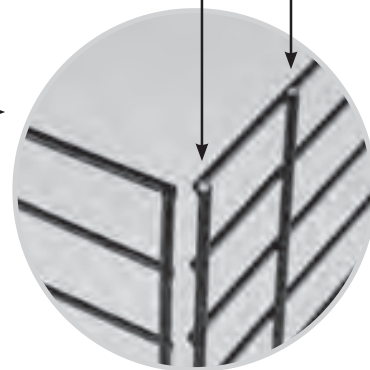

Cod. 570660

960 x 570 x 560 mm

Cod. 570650

780 x 480 x 500 mm

Cod. 570670

1190 x 580 x 610 mm

- Posizionare la rete in modo tale che le barre verticali siano sul lato esterno della gabbia.
- Place the net so that the vertical bars are in the outer side of the cage.
- Positionner la grille afin que les barres verticales soient sur le côté extérieur de la cage.
- Bringen Sie das Netz so an, dass sich die vertikalen Stäbe auf der äußeren Seite des Käfigs befinden.
- Plaats het gaas op zo'n manier dat de verticale spijlen aan de buitenkant van de kooi zitten.
- Posicionar la red de modo que las barras verticales estén en el lado externo de la jaula.

casita 80

B

C

casita 100-120

B

C

casita 80-100

casita 120