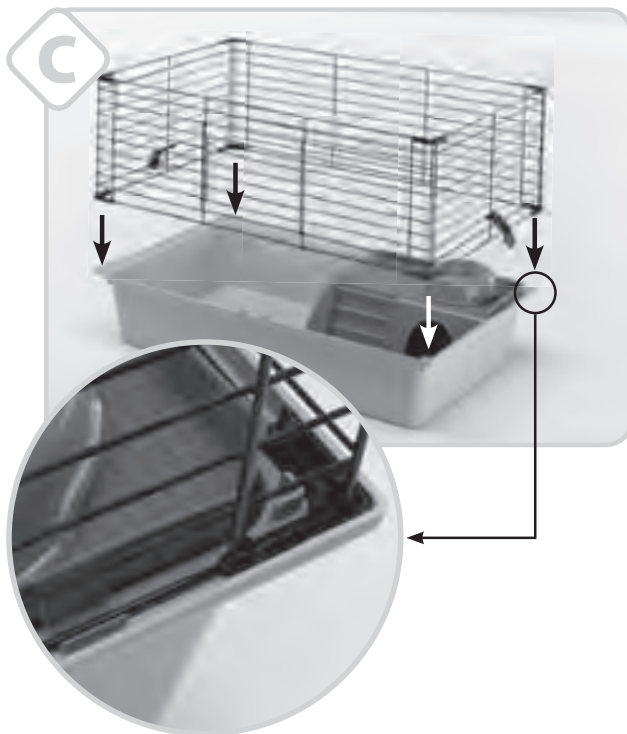

Cod. 570660

960 x 570 x 560 mm

Cod. 570650

780 x 480 x 500 mm

Cod. 570670

1190 x 580 x 610 mm

- Posizionare la rete in modo tale che le barre verticali siano sul lato esterno della gabbia.
- Place the net so that the vertical bars are in the outer side of the cage.
- Positionner la grille afin que les barres verticales soient sur le côté extérieur de la cage.
- Bringen Sie das Netz so an, dass sich die vertikalen Stäbe auf der äußeren Seite des Käfigs befinden.
- Plaats het gaas op zo'n manier dat de verticale spijlen aan de buitenkant van de kooi zitten.
- Posicionar la red de modo que las barras verticales estén en el lado externo de la jaula.

casita 80

B

C

casita 100-120

B

C

casita 80-100

casita 120