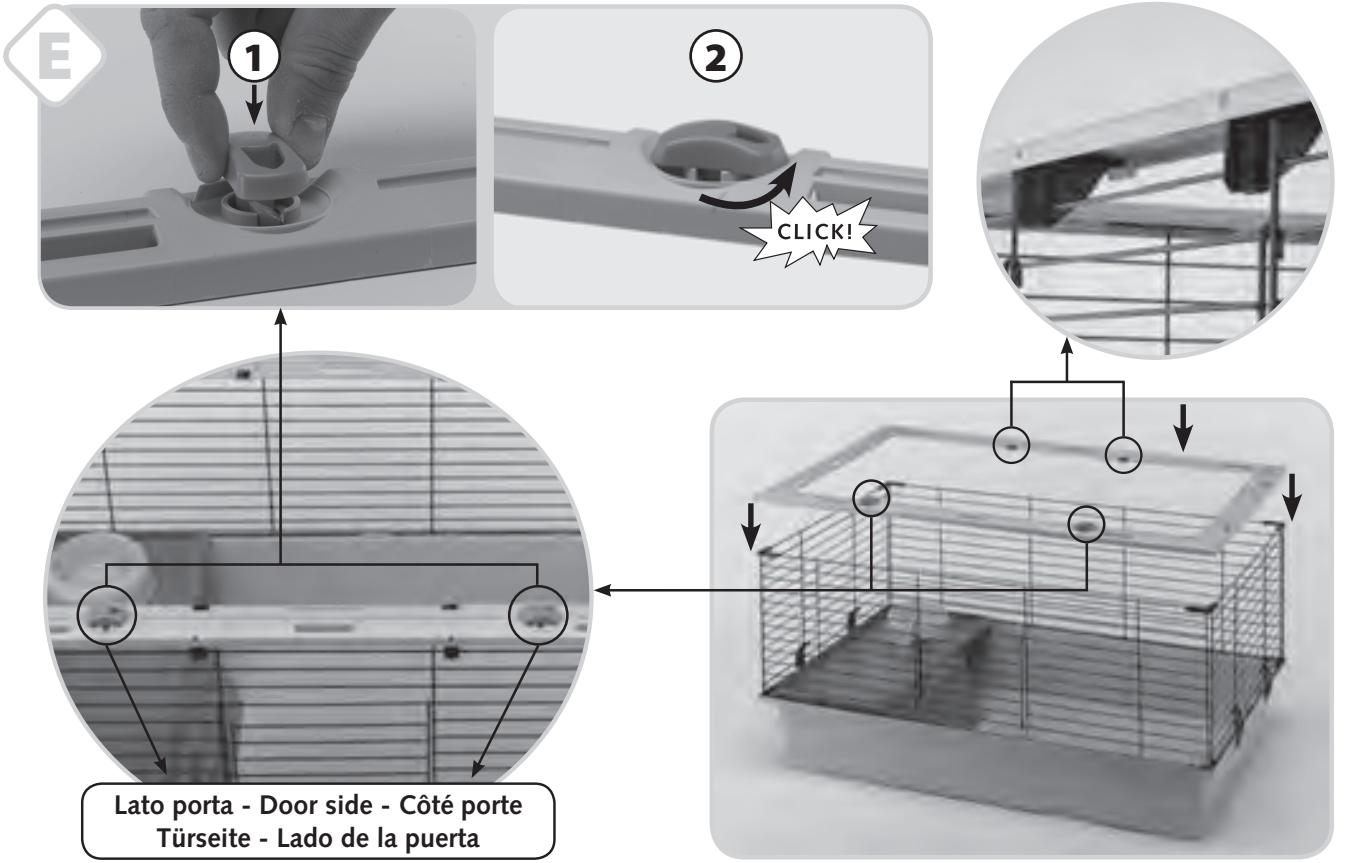

Cod. 570660

960 x 570 x 560 mm

Cod. 570650

780 x 480 x 500 mm

Cod. 570670

1190 x 580 x 610 mm

- Posizionare la rete in modo tale che le barre verticali siano sul lato esterno della gabbia.
- Place the net so that the vertical bars are in the outer side of the cage.
- Positionner la grille afin que les barres verticales soient sur le côté extérieur de la cage.
- Bringen Sie das Netz so an, dass sich die vertikalen Stäbe auf der äußeren Seite des Käfigs befinden.
- Plaats het gaas op zo'n manier dat de verticale spijlen aan de buitenkant van de kooi zitten.
- Posicionar la red de modo que las barras verticales estén en el lado externo de la jaula.

casita 80

B

C

casita 100-120

B

C

casita 80-100

casita 120