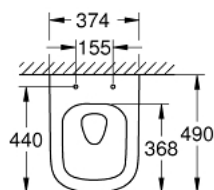

### ОПИСАНИЕ ПРОДУКТА

- для бачка скрытого монтажа
- горизонтальный выпуск
- **GROHE Triple Vortex** технология смыва
- омыв всей окружности чаши
- безободковый
- объем смыва 3/5 л
- ширина 49 см
- с креплением
- санитарная керамика
- полностью скрытые невидимые крепления
- опция: износостойкое покрытие **PureGuard** и анти-бактериальное глазирование (00H)
- для сиденья с крышкой для унитаза 39 330 001 (с механизмом плавного закрытия) и 39 331 001 (без механизма плавного закрытия)