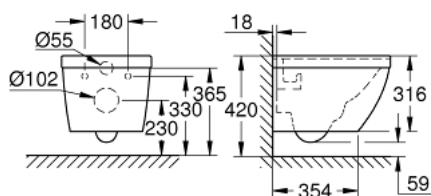

### ОПИСАНИЕ ПРОДУКТА

- для бачка скрытого монтажа
- горизонтальный выпуск
- **GROHE Triple Vortex** технология смыва
- омыв всей окружности чаши
- безободковый
- объем смыва 3/5 л
- ширина 49 см
- с креплением
- санитарная керамика
- полностью скрытые невидимые крепления
- опция: износостойкое покрытие **PureGuard** и анти-бактериальное глазирование (00H)
- для сиденья с крышкой для унитаза 39 330 001 (с механизмом плавного закрытия) и 39 331 001 (без механизма плавного закрытия)