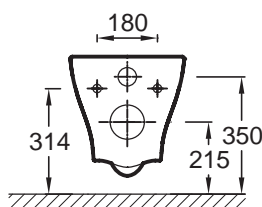

### Технические характеристики

- РАЗМЕРЫ (СМ): 54 x 34 см
- ТИП УСТАНОВКИ: Подвесная
- ТИП ОБОДА: Без обода
- ПРОДУКТ В КОМПЛЕКТЕ: (крышка-сиденье заказывается отдельно)
- ГАРАНТИЯ НА КЕРАМИКУ: 25 лет
- КРЕПЕЖ ЧАШИ УНИТАЗА: стандартные
- ВЕС: 27,3 кг
- РАСХОД ВОДЫ: 2,6/4 л и 3/6 л
- ОБОД: Без обода
- КРЫШКА-СИДЕНЬЕ: крышка - сиденье не входит в комплект
- УПАКОВКА: Единая упаковка

### Общая информация

Спецификация продукта: Подвесной унитаз без обода 54\*34 см, белый. EDE102. Коллекция: СТРУКТУРА. РАЗМЕРЫ (СМ): 54 x 34 см. ВЕС: 27,3 кг. ТИП УСТАНОВКИ: Подвесная. РАСХОД ВОДЫ: 2,6/4 л и 3/6 л. ТИП ОБОДА: Без обода. ОБОД: Без обода. ПРОДУКТ В КОМПЛЕКТЕ: (крышка-сиденье заказывается отдельно). КРЫШКА-СИДЕНЬЕ: крышка - сиденье не входит в комплект. ГАРАНТИЯ НА КЕРАМИКУ: 25 лет. УПАКОВКА: Единая упаковка. КРЕПЕЖ ЧАШИ УНИТАЗА: стандартные.