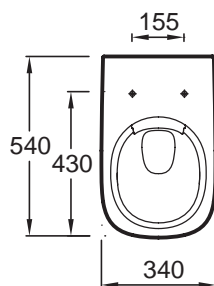

### Технические характеристики

- РАЗМЕРЫ (СМ): 54 x 34 см
- ТИП УСТАНОВКИ: Подвесная
- ТИП ОБОДА: Без обода
- ПРОДУКТ В КОМПЛЕКТЕ: (крышка-сиденье заказывается отдельно)
- ГАРАНТИЯ НА КЕРАМИКУ: 25 лет
- КРЕПЕЖ ЧАШИ УНИТАЗА: стандартные
- ВЕС: 27,3 кг
- РАСХОД ВОДЫ: 2,6/4 л и 3/6 л
- ОБОД: Без обода
- КРЫШКА-СИДЕНЬЕ: крышка - сиденье не входит в комплект
- УПАКОВКА: Единая упаковка

### Общая информация

Спецификация продукта: Подвесной унитаз без обода 54\*34 см, белый. EDE102. Коллекция: СТРУКТУРА. РАЗМЕРЫ (СМ): 54 x 34 см. ВЕС: 27,3 кг. ТИП УСТАНОВКИ: Подвесная. РАСХОД ВОДЫ: 2,6/4 л и 3/6 л. ТИП ОБОДА: Без обода. ОБОД: Без обода. ПРОДУКТ В КОМПЛЕКТЕ: (крышка-сиденье заказывается отдельно). КРЫШКА-СИДЕНЬЕ: крышка - сиденье не входит в комплект. ГАРАНТИЯ НА КЕРАМИКУ: 25 лет. УПАКОВКА: Единая упаковка. КРЕПЕЖ ЧАШИ УНИТАЗА: стандартные.