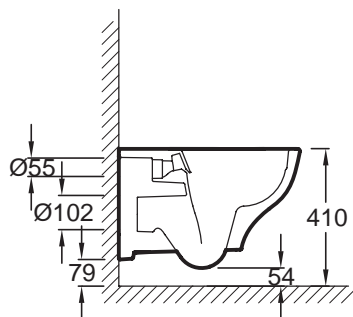

### Технические характеристики

- РАЗМЕРЫ (СМ): 54 x 34 см
- ТИП УСТАНОВКИ: Подвесная
- ТИП ОБОДА: Без обода
- ПРОДУКТ В КОМПЛЕКТЕ: (крышка-сиденье заказывается отдельно)
- ГАРАНТИЯ НА КЕРАМИКУ: 25 лет
- КРЕПЕЖ ЧАШИ УНИТАЗА: стандартные
- ВЕС: 27,3 кг
- РАСХОД ВОДЫ: 2,6/4 л и 3/6 л
- ОБОД: Без обода
- КРЫШКА-СИДЕНЬЕ: крышка - сиденье не входит в комплект
- УПАКОВКА: Единая упаковка

### Общая информация

Спецификация продукта: Подвесной унитаз без обода 54\*34 см, белый. EDE102. Коллекция: СТРУКТУРА. РАЗМЕРЫ (СМ): 54 x 34 см. ВЕС: 27,3 кг. ТИП УСТАНОВКИ: Подвесная. РАСХОД ВОДЫ: 2,6/4 л и 3/6 л. ТИП ОБОДА: Без обода. ОБОД: Без обода. ПРОДУКТ В КОМПЛЕКТЕ: (крышка-сиденье заказывается отдельно). КРЫШКА-СИДЕНЬЕ: крышка - сиденье не входит в комплект. ГАРАНТИЯ НА КЕРАМИКУ: 25 лет. УПАКОВКА: Единая упаковка. КРЕПЕЖ ЧАШИ УНИТАЗА: стандартные.