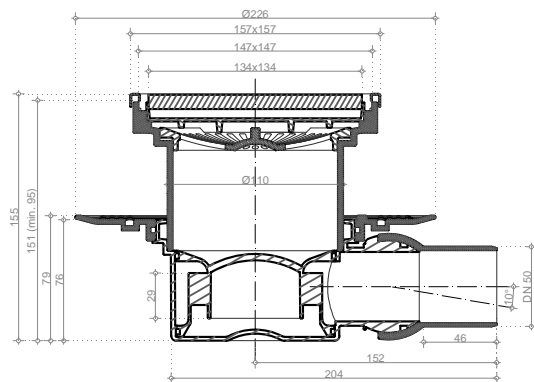

CONFLUO PREMIUM TILE

Ceramic 1 / Black Glass 1 / White Glass 1

Tehnicki crtez

Ceramic 1 / Black Glass 1 / White Glass 1
Presek (*isti u sva 3 slučaja)

CERAMIC 1
Varijanta rešetke

BLACK GLASS 1
Varijanta rešetke

WHITE GLASS 1
Varijanta rešetke