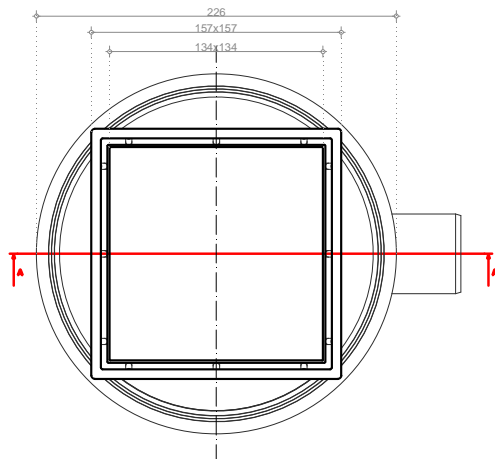

CONFLUO PREMIUM TILE

Ceramic 1 / Black Glass 1 / White Glass 1

Tehnicki crtez

Ceramic 1 / Black Glass 1 / White Glass 1
Presek (*isti u sva 3 slučaja)

CERAMIC 1
Varijanta rešetke

BLACK GLASS 1
Varijanta rešetke

WHITE GLASS 1
Varijanta rešetke