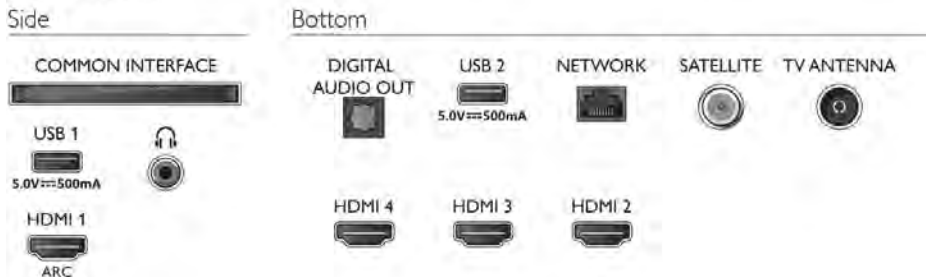

Звук

- Выходная мощность (среднеквадр.): 20 Вт
- Улучшение звука: 5-полосный эквалайзер, Четкие диалоги, Dolby Atmos, Ночной режим, Автоматическая регулировка громкости, Dolby Bass Enhancement
- Конфигурация динамиков: 10 Вт x 2, широкополосный динамик

Размеры

- Размеры комплекта (Ш x В x Г): 1070,0 x 650,0 x 140,0 миллиметра
- Размеры корпуса (Ш x В x Г): 958,4 x 560,2 x 82,1 миллиметра
- Размеры устройства с подставкой (Ш x В x Г): 958,4 x 590,2 x 226,6 миллиметра
- Размеры стойки (Ш x В x Г): 730,0 x 30,0 x 220,9 миллиметра
- Вес продукта: 7,6 кг
- Вес изделия с подставкой: 7,8 кг
- Совместимое настенное крепление VESA: 100 x 200 мм
- Вес, включая упаковку: 10,1 кг

Дизайн

- Цвета ТВ: Черная матовая рамка
- Конструкция подставки: Черные матовые сверхтонкие узкие опоры

Аксессуары

- Входные в комплект аксессуары: Пульт ДУ, Батарея типа AAA — 2 шт., Шнур питания, Краткое руководство пользователя, Брошюра с важной юридической информацией и сведениями о безопасности, Настольная подставка

Connections

Дата выпуска 2021-07-13

Версия: 2.0.2

12 NC: 8670 001 77237
EAN: 87 18863 02970 1

© 2021 Koninklijke Philips N.V.
Все права защищены.

Характеристики могут меняться без предварительного уведомления Торговые марки являются собственностью Koninklijke Philips N.V. или соответствующих владельцев.

www.philips.com

* Электронный гид телепередач и фактическая доступность для просмотра (до 8 дней) зависят от страны и поставщика услуг.
* Годовое потребление электроэнергии (кВт/ч) основано на энергопотреблении телевизором 4 часа в день, 365 дней в году. Фактическое потребление электроэнергии зависит от условий использования телевизора.
* Этот телевизор поддерживает прием DVB для просмотра программ бесплатного ТВ. Отдельные операторы DVB могут не поддерживаться. Новый список поддерживаемых операторов можно найти в разделе FAQ на сайте технической поддержки Philips. Для некоторых операторов необходимы условный доступ и подписка. За дополнительными сведениями обращайтесь к операторам.
* Приложение Philips TV Remote и функциональные возможности различаются в зависимости от модели телевизора, страны и оператора, а также от модели смарт-устройства и ОС. Подробную информацию см. на веб-сайте www.philips.com/TVRemoteapp.
* Доступные приложения Smart TV могут отличаться в зависимости от модели телевизора и страны. Дополнительную информацию см. на веб-сайте: www.philips.com/smarttv.
* Лишь некоторые детали или компоненты этого телевизора содержат свинец, для них не существует альтернативных вариантов в соответствии с существующими исключениями директивы RoHS.
* Сервис Amazon Prime доступен в некоторых странах и на некоторых языках.
* Требуется подписка Disney+. Согласно условиям и положениям на сайте <https://www.disneyplus.com> (c) 2020 Disney и связанные юридические лица. Disney+ доступен на некоторых языках и в некоторых странах.
* Google Ассистент доступен на телевизорах Philips на базе ОС Android TV версии Android O (8) или выше. Google Ассистент доступен на некоторых языках и в некоторых странах.
* Требуется подписка Netflix. Согласно условиям, представленным на <https://www.netflix.com>