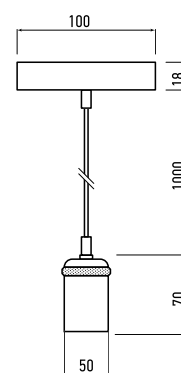

PLC 01 ELECTROSILVERING

PLC 01 ROSE GOLD

PLC 02 GOLDEN

PLC 03 ANTIQUE BRONZE

PLC 01
ANTIQUÉ BRONZE

ТЕХНИЧЕСКИЕ ХАРАКТЕРИСТИКИ

- Материал крепления и патрона: алюминий
- Цвет крепления и патрона: ANTIQUE BRONZE, ELECTROSILVERING, ROSE GOLD, GOLDEN
- Материал оплетки провода: капроновая нить
- Номинальное напряжение: 230 В
- Максимальная мощность ламп: 100 w
- Сечение провода: 0,75 мм²
- Цоколь: E27
- Рекомендуемые лампы: PLED CLEAR OMNI JAZZWAY
- Температура эксплуатации: -20...+40 °C
- Срок службы: 7 лет
- Гарантийный срок: 1 год

PLC 01

PLC 02

PLC 03

* Лампа в комплект не входит.

Код для заказа	Штрих-код	Артикул	Максимальная нагрузка, кг	Размеры основания, мм	Длина провода, С, м	Упак., шт.
5012127	4895205012127	RETRO патрон с проводом PLC 01 E27 230V/1M ANTIQUE BRONZE	2,0	100x18	1	1/50
5015951	4895205015951	RETRO патрон с проводом PLC 01 E27 230V/1M ELECTROSILVERING	2,0	100x18	1	1/50
5015975	4895205015975	RETRO патрон с проводом PLC 01 E27 230V/1M ROSE GOLD	2,0	100x18	1	1/50
НОВИНКА 5039018	4895205039018	RETRO патрон с проводом PLC 02 E27 230V/1M GOLDEN	2,0	100x18	1	1/50
НОВИНКА 5039032	4895205039032	RETRO патрон с проводом PLC 03 E27 230V/1M ANTIQUE BRONZE	2,0	100x23	1	1/50