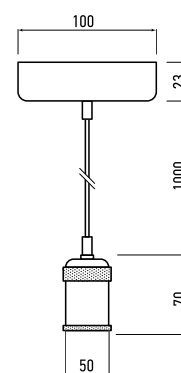

PLC 01 ELECTROSILVERING

PLC 01 ROSE GOLD

PLC 02 GOLDEN

PLC 03 ANTIQUE BRONZE

PLC 01
ANTIQUÉ BRONZE

ТЕХНИЧЕСКИЕ ХАРАКТЕРИСТИКИ

- Материал крепления и патрона: алюминий
- Цвет крепления и патрона: ANTIQUE BRONZE, ELECTROSILVERING, ROSE GOLD, GOLDEN
- Материал оплетки провода: капроновая нить
- Номинальное напряжение: 230 В
- Максимальная мощность ламп: 100 w
- Сечение провода: 0,75 мм²
- Цоколь: E27
- Рекомендуемые лампы: PLED CLEAR OMNI JAZZWAY
- Температура эксплуатации: -20...+40 °C
- Срок службы: 7 лет
- Гарантийный срок: 1 год

PLC 01

PLC 02

PLC 03

* Лампа в комплект не входит.

Код для заказа	Штрих-код	Артикул	Максимальная нагрузка, кг	Размеры основания, мм	Длина провода, С, м	Упак., шт.
5012127	4895205012127	RETRO патрон с проводом PLC 01 E27 230V/1M ANTIQUE BRONZE	2,0	100x18	1	1/50
5015951	4895205015951	RETRO патрон с проводом PLC 01 E27 230V/1M ELECTROSILVERING	2,0	100x18	1	1/50
5015975	4895205015975	RETRO патрон с проводом PLC 01 E27 230V/1M ROSE GOLD	2,0	100x18	1	1/50
НОВИНКА 5039018	4895205039018	RETRO патрон с проводом PLC 02 E27 230V/1M GOLDEN	2,0	100x18	1	1/50
НОВИНКА 5039032	4895205039032	RETRO патрон с проводом PLC 03 E27 230V/1M ANTIQUE BRONZE	2,0	100x23	1	1/50