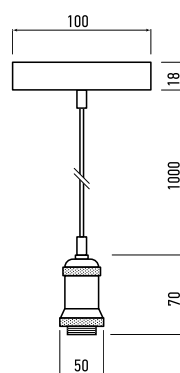

PLC 01 ELECTROSILVERING

PLC 01 ROSE GOLD

PLC 02 GOLDEN

PLC 03 ANTIQUE BRONZE

PLC 01
ANTIQUÉ BRONZE

ТЕХНИЧЕСКИЕ ХАРАКТЕРИСТИКИ

- Материал крепления и патрона: алюминий
- Цвет крепления и патрона: ANTIQUE BRONZE, ELECTROSILVERING, ROSE GOLD, GOLDEN
- Материал оплетки провода: капроновая нить
- Номинальное напряжение: 230 В
- Максимальная мощность ламп: 100 w
- Сечение провода: 0,75 мм²
- Цоколь: E27
- Рекомендуемые лампы: PLED CLEAR OMNI JAZZWAY
- Температура эксплуатации: -20...+40 °C
- Срок службы: 7 лет
- Гарантийный срок: 1 год

PLC 01

PLC 02

PLC 03

* Лампа в комплект не входит.

Код для заказа	Штрих-код	Артикул	Максимальная нагрузка, кг	Размеры основания, мм	Длина провода, С, м	Упак., шт.
5012127	4895205012127	RETRO патрон с проводом PLC 01 E27 230V/1M ANTIQUE BRONZE	2,0	100x18	1	1/50
5015951	4895205015951	RETRO патрон с проводом PLC 01 E27 230V/1M ELECTROSILVERING	2,0	100x18	1	1/50
5015975	4895205015975	RETRO патрон с проводом PLC 01 E27 230V/1M ROSE GOLD	2,0	100x18	1	1/50
НОВИНКА 5039018	4895205039018	RETRO патрон с проводом PLC 02 E27 230V/1M GOLDEN	2,0	100x18	1	1/50
НОВИНКА 5039032	4895205039032	RETRO патрон с проводом PLC 03 E27 230V/1M ANTIQUE BRONZE	2,0	100x23	1	1/50