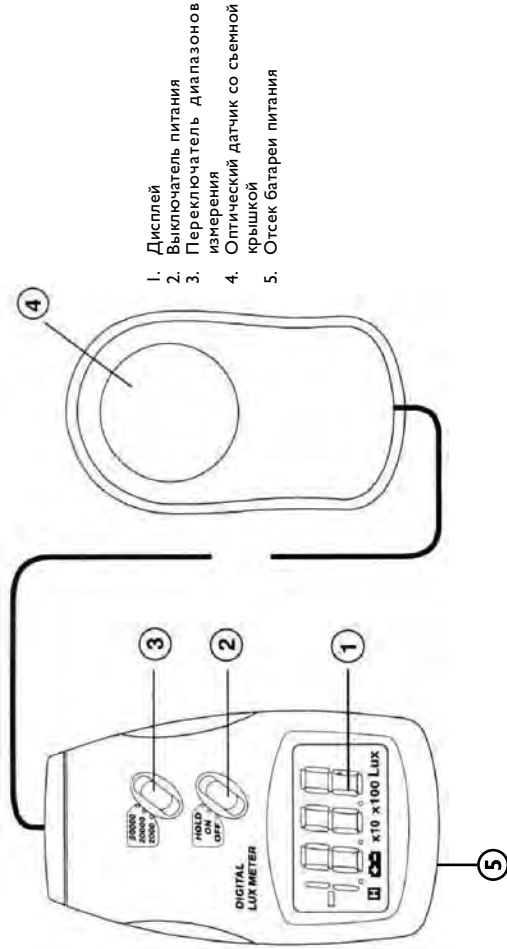

ПОПРАВочные КОЭФФИЦИЕНТЫ

- Ртутная лампа x1,1
- Флуоресцентная лампа x1,0
- Лампа накаливания x1,0
- Дневной свет x1,0

СХЕМА ПЕРЕДНЕЙ ПАНЕЛИ ЛЮКСМЕТРА

1. Дисплей
2. Выключатель питания
3. Переключатель диапазонов измерения
4. Оптический датчик со съемной крышкой
5. Отсек батареи питания

СОВЕТЫ ПО ВЫПОЛНЕНИЮ ИЗМЕРЕНИЙ

Цифровой люксметр является высокоточным чувствительным прибором. Поэтому если на дисплее в левой части измеренного значения отображаются один или больше нулей, следует переключиться на меньший измерительный диапазон с помощью переключателя 3 для повышения разрешения и точности измерения.
Например:

Диапазон измерения	x1	x10	x100
Показания на дисплее	182	018	002

В этом случае следует установить переключатель диапазонов измерения в положение «x1» и получить точное значение 182 люкс.

ЗАМЕНА БАТАРЕИ

1. Батарею необходимо заменить на новую, если в левом углу дисплея появляется символ .
2. Для замены батареи выключите прибор, нажмите на крышку батарейного отсека и сдвиньте ее в направлении стрелки, чтобы открыть батарейный отсек.
3. Замените батарею на новую, соблюдая полярность

РЕКОМЕНДУЕМЫЕ ЗНАЧЕНИЯ ОСВЕЩЕННОСТИ

Офис	Внутренние аварийные лестницы	30-75 люкс
	Выходы, складские помещения	75-100 люкс
	Лестницы, коридоры	100-200 люкс
	Конференц-зал, банкетный зал, приемная	200-750 люкс
	Канцелярская работа	700-1500 люкс
Набор текста, черчение	1500-2000 люкс	

Производство	Складские помещения, участок погрузки, и разгрузки, внутренние аварийные лестницы	20-75 люкс
	Выходы, выходы, коридоры	75-150 люкс
	Участок упаковки	150-300 люкс
	Визуальная работа на производственной линии	300-750 люкс
	Набор текста в типографии, производственный контроль	750-1500 люкс
Квартира	Участок сборки электронных компонентов, черчение	1500-3000 люкс
	Ванная	100-150 люкс
	Отдых и развлечение	150-200 люкс
	Обеденный стол	300-200 люкс
	Накладывание косметики	300-500 люкс
Больница	Чтение, учебные занятия	500-1000 люкс
	Шитье	1000-2000 люкс
	Аварийные лестницы	30-75 люкс
	Лестницы	75-300 люкс
	Больничные палаты, склады	300-750 люкс
Школа	Приемные	150-200 люкс
	Комната для медицинского осмотра, столовая	200-750 люкс
	Операционные, комнаты неотложной терапии	750-1500 люкс
	Осмотр глаз	5000-10000 люкс
	Аварийные лестницы	30-75 люкс
Ресторан	Аудитории, спортивные залы, душевые	75-300 люкс
	Классные комнаты	300-750 люкс
	Лаборатории, библиотека, класс для рисования	750-1500 люкс
	Лестницы, коридоры	75-150 люкс
	Вход, уборная	150-300 люкс
Парикмахерская, салон красоты, ателье	Столы для посетителей, помещения для готовки	300-750 люкс
	Витрины	750-1500 люкс
	Бритье, мытье головы, одевание	300-750 люкс
	Покраска волос, укладка волос, нанесение макияжа	750-1500 люкс