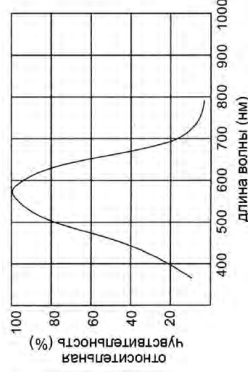

ОСОБЕННОСТИ ПРИБОРА

- Точное и простое считывание данных
- Высокая точность измерений
- Устройство на основе интегральных схем обеспечивает высокую надежность и долговечность
- Измерение освещенности в широком диапазоне
- Индикация разряженной батареи
- Автоматическая подстройка нуля
- Жидкокристаллический дисплей обеспечивает низкое энергопотребление
- Компактность, малый вес, превосходное качество измерений
- Отдельный световой датчик позволяет проводить измерения в оптимальной позиции

ОСНОВНЫЕ ТЕХНИЧЕСКИЕ ХАРАКТЕРИСТИКИ

Дисплей: 18-мм жидкокристаллический дисплей
Диапазон измерения: от 1 до 50000 люкс, 3 предела измерения на дисплее отображается «1»
Выход за предел измерения: 0,4 секунды
Время измерения: 0-50°С (32-122° F), до 70°С
Рабочие температура и влажность: 118 x 70 x 29 мм
Размеры: 200 г (включая батарею)
Масса: одна батарея на 9 В типа 6F22 «Крона»
Потребляемый ток: около 2 мА

ЭЛЕКТРИЧЕСКИЕ ХАРАКТЕРИСТИКИ

Диапазон измерения	Разрешение	Точность (23±5°С)
0-2,000 люкс	1 люкс	± (5% + 2)
2,000-19,990 люкс	10 люкс	± (5% + 2)
20,000-50,000 люкс	100 люкс	± (5% + 2)

Примечание: погрешность измерена при помощи стандартной лампы накаливания со световой температурой 2854°С.

СПЕКТР ЧУВСТВИТЕЛЬНОСТИ ОПТИЧЕСКОГО ДАТЧИКА