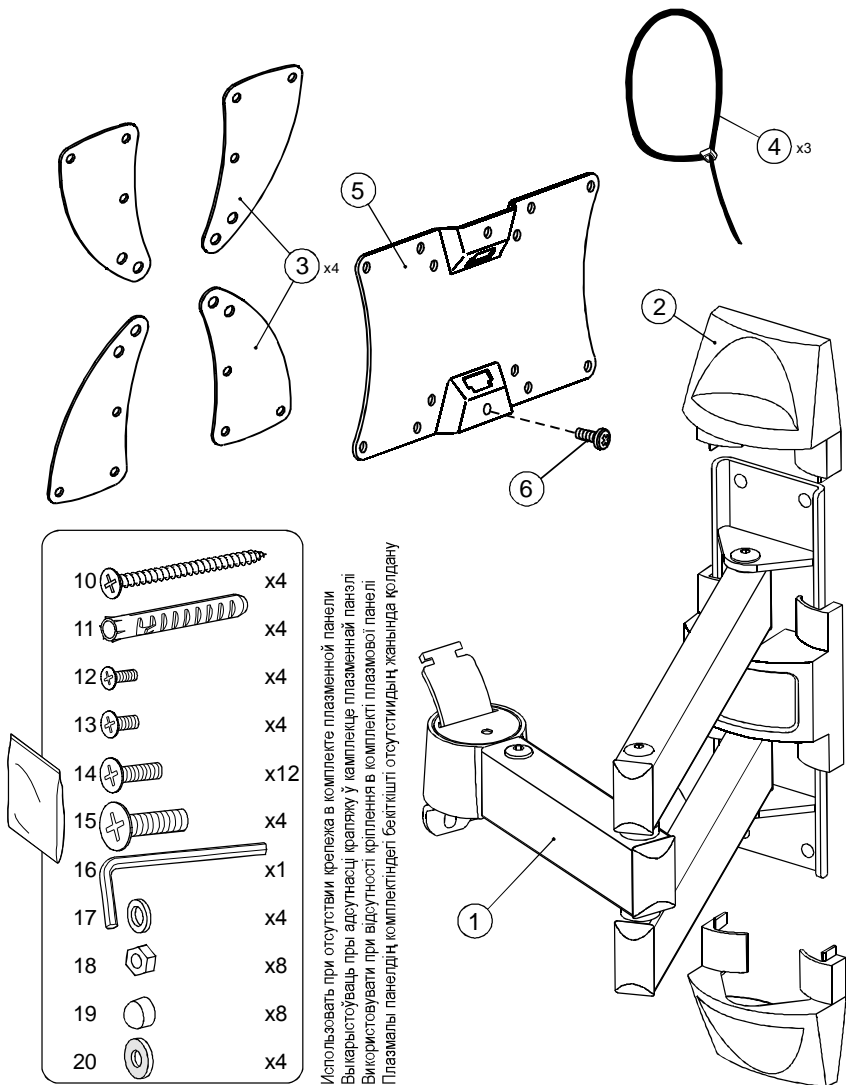

HOLDER™ LCDS-5066

Использовать при отсутствии крепежа в комплекте плазменной панели
 Выбирать крепеж при отсутствии крепежа у комплектующей плазменной панели
 Выбирать крепеж при отсутствии крепежа в комплекте плазмовой панели
 Плазменная панель комплектует бейткіштлі отсутствующий крепеж