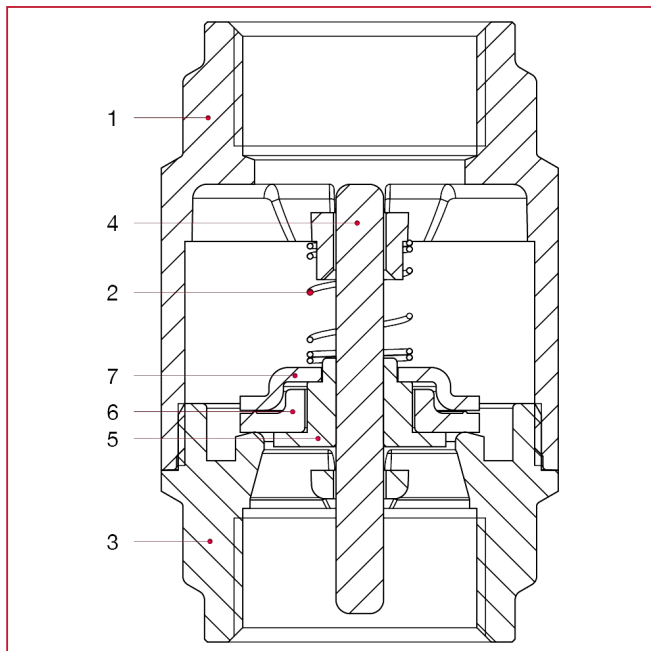

ОБРАТНЫЕ И ПОГРУЖНЫЕ КЛАПАНЫ: EUROPA®

100 EUROPA® обратный клапан

MATERIALS

N.	ОПИСАНИЕ	КО Л.	МАТЕРИАЛ
1	Body	1	Brass CW617N
2	Spring	1	Stainless steel AISI 302
3	End adapter	1	Brass CW617N
4	Pin	1	Brass CW614N
5	Cap	1	Brass CW614N
6	Washer	1	NBR
7	Plate	1	Stainless steel AISI 304