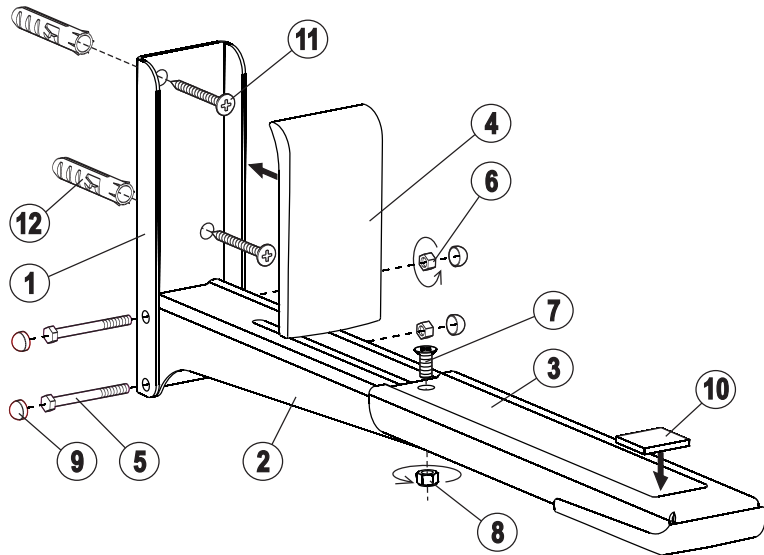

RU Инструкция по сборке.

Благодарим Вас за приобретение кронштейна Holder. Производитель предоставляет на это изделие гарантию 5 лет.

Если применяется гарантийный, изделие следует вернуть продавцу или дистрибьютору компании Стартпром с приложением оригинала документа, удостоверяющего покупку.

- если при установке и эксплуатации кронштейна была нарушена инструкция по эксплуатации
- использование комплектующих, произведенных другой компанией
- модификация кронштейна покупателем
- умышленное повреждение или повреждение, вызванное неправильным использованием.

KZ Құрастыру бойынша нұсқау

Holderдың кронштейнінің алуына сізге алыс айтамыз. Өндіріші 5 жылдар кепілдікті бұйымды бұл ілігеді.

Егер кепілдікті бұйымды қолданғанда сатып алу кәулік құжат тұнұқасынның қосымшасы бар Стартпромын серіктестігінің дүкеніне немесе дистрибьюторына қайтару керек болса, Өндірішінің кепілдікті келесі жағдайларға таралмайды:

- егер қоюға және кронштейнінің пайдаланулары пайдалануға нұсқауды бұзса;
- қолдану комплект жасайтын, шығарған басқасы серіктестіктері;
- сатып алушының кронштейнінің түрлендіруі

Максимальный вес - 40 кг.

BY Інструкцыя па зборцы.

Дзякуем за набыццё кронштейна Holder. Вытворца прадастаўляе на гэты выраб гарантыю 5 гадоў.

- калі пры ўстаноўцы і эксплуатацыі кронштейна была парушана інструкцыя па эксплуатацыі;
- выкарыстанне камплектуючых, вырабленых іншай кампаніяй;
- мадыфікацыя кронштейна пакупніком
- наўмыснае пашкоджанне або пашкоджанне, выкліканае няправільным выкарыстаннем

У выпадку калі сцяна выраблена з іншых матэрыялаў, напрыклад пустотелага цэглы, праконсультуйцеся з устаноўшчыкам і/або з персаналам у спецыялізаваным магазіне.

Максімальная вага - 40 кг.

UA Інструкція по збірці.

Дякуємо Вам за придбання кронштейна Holder. Виробник надає на цей виріб гарантію 5 років.

- гарантія виробника не поширюється на такі випадки: якщо при установці і експлуатації кронштейна була порушена інструкція з експлуатації
- використання комплектуючих, вироблених іншою компанією
- модифікація кронштейна покупцем
- умисне пошкодження або пошкодження, викликане неправильним використанням

Производитель: ООО "Стартпром" 426039, УР, г. Ижевск, ул. Новосмирновская, 37 Тел.: +7 (3412) 912-850 (многоканальный) e-mail: info@holder.su, www. holder.su
Выпущена: ТОО "Стартпром" 426039, УР, г. Іжевск, вул. Новосмирновская, 37 Тел.: +7 (3412) 912-850 (шматканальны) e-mail: info@holder.su, www. holder.su
Өндіріші: ТОО "Стартпром" 426039-шы Стартпромын урдалар, Іжевск қаласының ЖШО, Новосмирновская кеше, 37 телдәлдір: (3412) +7 (кеп каналдысы) 912-850 e-mail: info@holder.su
Виробити: ТОВ "Стартпром" 426039 УР, м. Іжевськ, вул. Новосмирновська, 37 Тел.: +7(3412) 912-850 (багатоканальний) e-mail: info@holder.su, www. holder.su