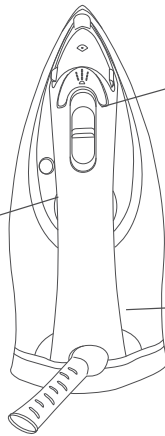

gorenje
Life Simplified

**STEAM IRON
STEAMCARE PLUS**
SIH 2200DGT / SIH 2200BBC / SIH
2200RBC / SIH 2200BLC / SIH 2200TQC

2200 W

1. IRON

2. WATER DOSE

1.

2.

3.

1.

2.

3.

10-20cm

-30 sec

-8 min

-30 sec

gorenje
Life Simplified