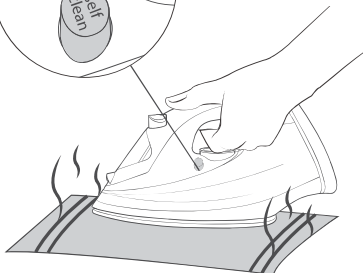

1.

2.

3.

10-20cm

-30 sec

-8 min

-30 sec

gorenje
Life Simplified