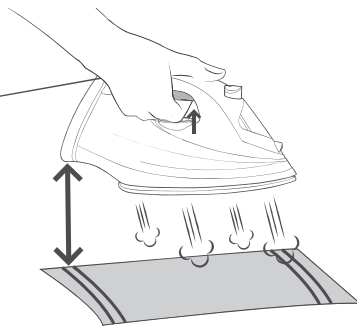

1.

2.

3.

10-20cm

-30 sec

-8 min

-30 sec

gorenje
Life Simplified