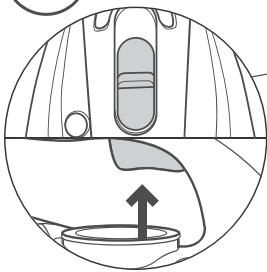

1.

2.

3.

10-20cm

-30 sec

-8 min

-30 sec

gorenje
Life Simplified