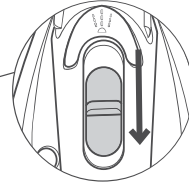

1.

2.

3.

10-20cm

-30 sec

-8 min

-30 sec

gorenje
Life Simplified