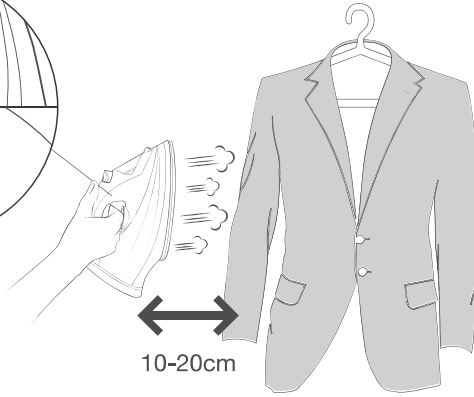

1.

2.

3.

10-20cm

-30 sec

-8 min

-30 sec

gorenje
Life Simplified