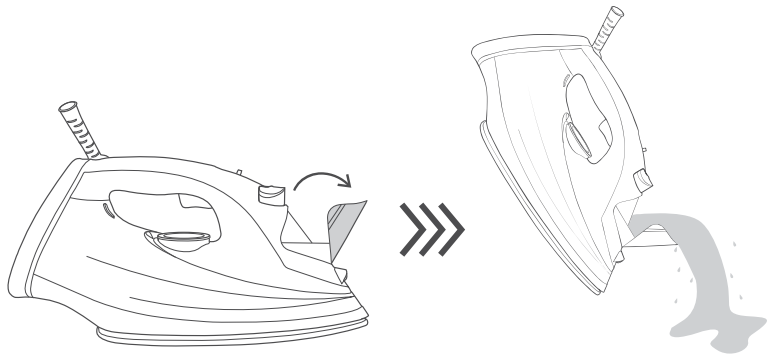

1.

2.

3.

10-20cm

-30 sec

-8 min

-30 sec

gorenje
Life Simplified