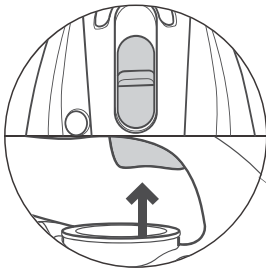

1.

2.

3.

10-20cm

-30 sec

-8 min

-30 sec

gorenje
Life Simplified