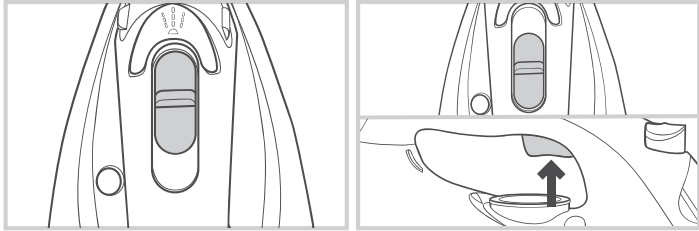

1.

2.

3.

10-20cm

-30 sec

-8 min

-30 sec

gorenje
Life Simplified