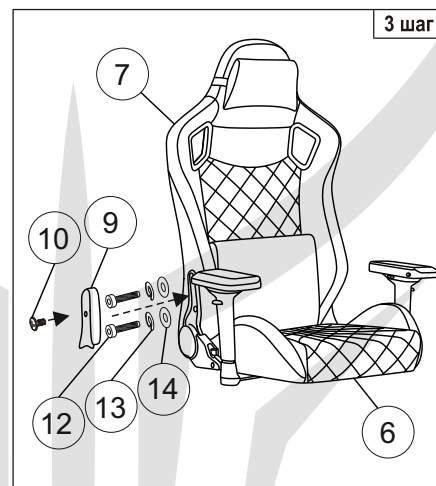

Инструкция по сборке игрового кресла (KNIGHT TITAN)

Примечание: Шаг 1. Снять защитный колпачок с газлифта, в случае его наличия. Для ввода механизма регулировки наклона спинки в штатный режим работы необходимо при первом использовании максимально поднять рычаг регулировки наклона.