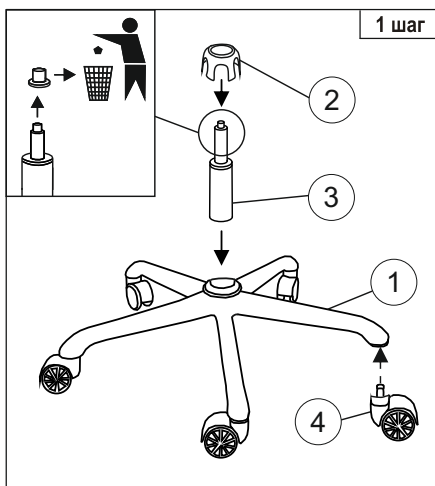

Инструкция по сборке игрового кресла (KNIGHT TITAN)

Примечание: Шаг 1. Снять защитный колпачок с газлифта, в случае его наличия. Для ввода механизма регулировки наклона спинки в штатный режим работы необходимо при первом использовании максимально поднять рычаг регулировки наклона.