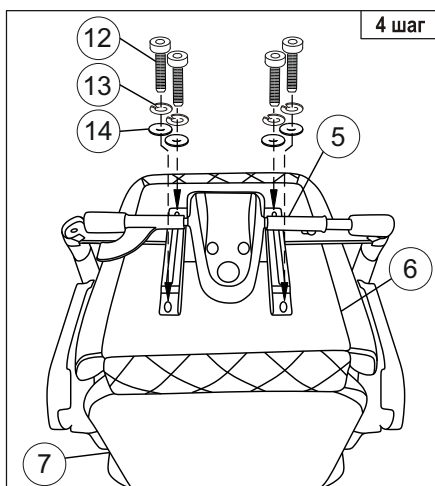

Инструкция по сборке игрового кресла (KNIGHT TITAN)

Примечание: Шаг 1. Снять защитный колпачок с газлифта, в случае его наличия. Для ввода механизма регулировки наклона спинки в штатный режим работы необходимо при первом использовании максимально поднять рычаг регулировки наклона.