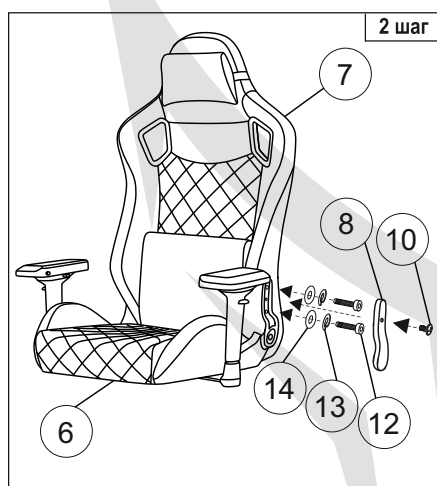

Инструкция по сборке игрового кресла (KNIGHT TITAN)

Примечание: Шаг 1. Снять защитный колпачок с газлифта, в случае его наличия. Для ввода механизма регулировки наклона спинки в штатный режим работы необходимо при первом использовании максимально поднять рычаг регулировки наклона.