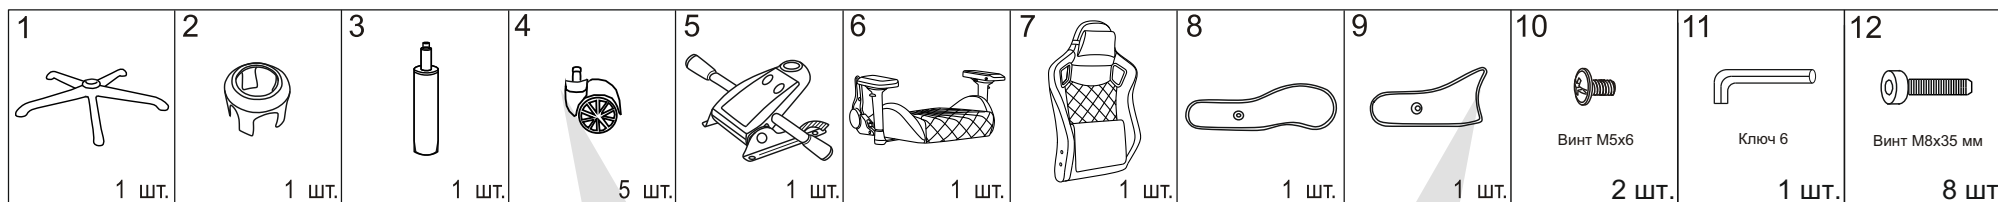

Инструкция по сборке игрового кресла (KNIGHT TITAN)

Примечание: Шаг 1. Снять защитный колпачок с газлифта, в случае его наличия. Для ввода механизма регулировки наклона спинки в штатный режим работы необходимо при первом использовании максимально поднять рычаг регулировки наклона.