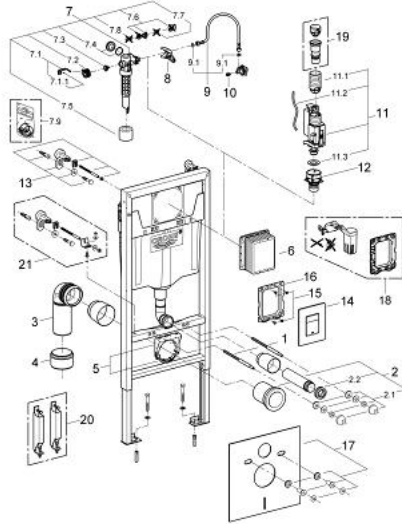

## 38 775 001 RAPID SL RAPID SL RAPID SL 4 В 1 В СБОРЕ, МОНТАЖНАЯ ВЫСОТА 1.13 М

### ОПИСАНИЕ ПРОДУКТА

- смывной бачок GD 2
- в комплект входят:
  - Rapid SL для подвесного унитаза (38 528 001)
  - панель смыва Skate Cosmopolitan, хром (38 732 000)
  - Rapid SL Настенный уголок (38 558 00M)
- **WC со звукоизоляционным набором (37 131 000)**