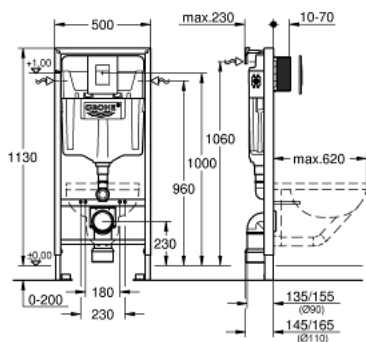

## 38 775 001 RAPID SL RAPID SL RAPID SL 4 В 1 В СБОРЕ, МОНТАЖНАЯ ВЫСОТА 1.13 М

### ОПИСАНИЕ ПРОДУКТА

- смывной бачок GD 2
- в комплект входят:
  - Rapid SL для подвесного унитаза (38 528 001)
  - панель смыва Skate Cosmopolitan, хром (38 732 000)
  - Rapid SL Настенный уголок (38 558 00M)
- **WC со звукоизоляционным набором (37 131 000)**