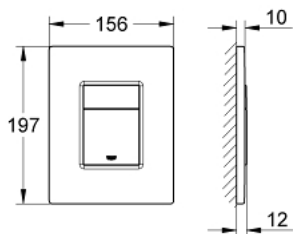

38 732 000 SKATE COSMOPOLITAN SKATE COSMOPOLITAN НАКЛАДНАЯ ПАНЕЛЬ

ОПИСАНИЕ ПРОДУКТА

- 2 объема смыва или прерывание смыва старт/стоп
- для пневматического смывного клапана
- **для вертикального и горизонтального монтажа**
- 156 x 197 мм
- из ABS
- **GROHE StarLight** хромированное покрытие поверхности
- **GROHE EcoJoy** Технология совершенного потока при уменьшенном расходе воды
- для Rapid SL и Uniset со смывным бачком GD 2
- для установки на Rapid SLX необходимо заказать ревизионный короб 66 791 000 (приобретается отдельно)

38 732 000 SKATE COSMOPOLITAN SKATE COSMOPOLITAN НАКЛАДНАЯ ПАНЕЛЬ

ЗАПАСНЫЕ ЧАСТИ

1: Накладная панель с кнопкой (Order-nr. 42371000)

2: Винт (Order-nr. 6636200M)

3: Крепежная рама (Order-nr. 43207000)

4: Крепежный набор (Order-nr. 4308500M)*