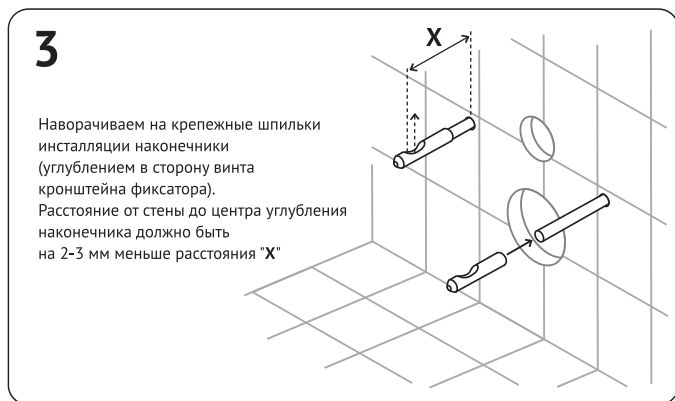

Элементы крепежа:

- 7** Убедиться что:
- чаша надежно зафиксирована
 - при смыве отсутствуют протечки воды