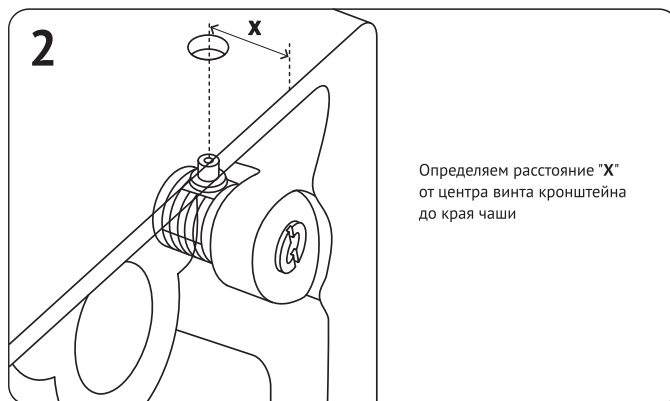

Элементы крепежа:

- 7** Убедиться что:
- чаша надежно зафиксирована
 - при смыве отсутствуют протечки воды