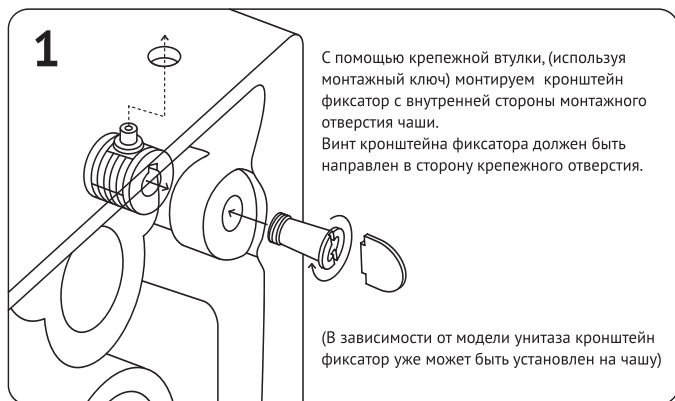

Элементы крепежа:

- 7** Убедиться что:
- чаша надежно зафиксирована
 - при смыве отсутствуют протечки воды