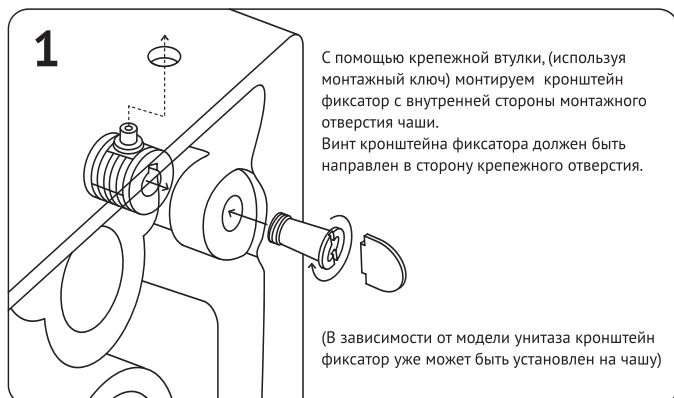

Элементы крепежа:

- 7** Убедиться что:
- чаша надежно зафиксирована
 - при смыве отсутствуют протечки воды