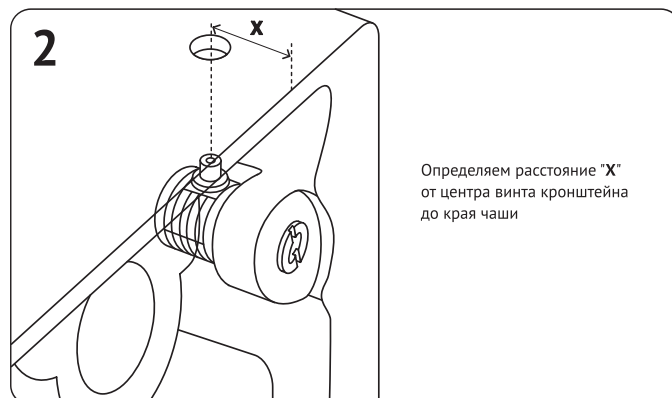

Элементы крепежа:

- 7** Убедиться что:
- чаша надежно зафиксирована
 - при смыве отсутствуют протечки воды