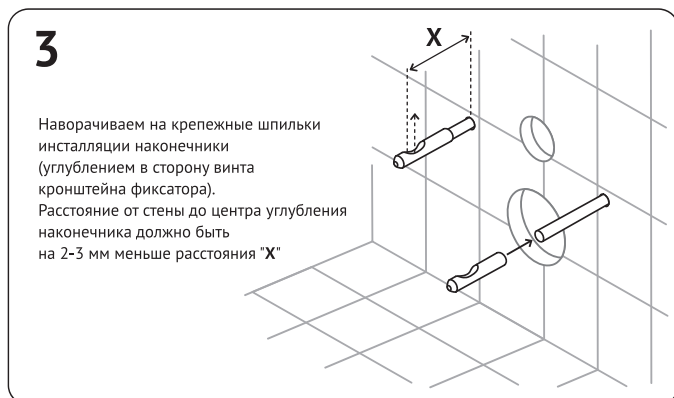

Элементы крепежа:

- 7** Убедиться что:
- чаша надежно зафиксирована
 - при смыве отсутствуют протечки воды