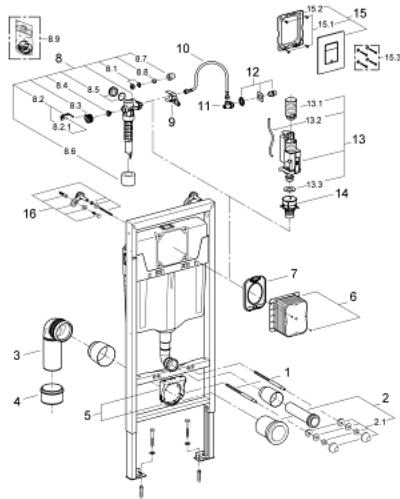

38 772 001 RAPID SL 3 В 1 В СБОРЕ, ДЛЯ ПОДВЕСНОГО УНИТАЗА, МОНТАЖНАЯ ВЫСОТА 1.13 М

ЗАПАСНЫЕ ЧАСТИ

1. 1: Резьбовые болты (Order-nr. 4276400M)
2. 2: Впускной и смывной гарнитуры для унитаза (Order-nr. 37311K00)
- 2.1: Крепёж (Order-nr. 43511SH0)
- 2.2: Соединение (Order-nr. 37119000)
5. 3: PP-смывная дуга DN 90 (Order-nr. 42327000)
6. 4: 4" адаптер патрубка (Order-nr. 42242000)
7. 5: Фиксаторы (Order-nr. 42243000)
8. 6: Ревизионная камера (Order-nr. 66791000)
9. 7: Наполнительный клапан (Order-nr. 37095000)
- 7.1: Рычаг (Order-nr. 43734000)
- 7.1.1: Уплотнение (Order-nr. 4377000M)
- 7.2: Вентильная головка (Order-nr. 43536000)
- 7.3: Мембрана (Order-nr. 4375800M)
- 7.4: Колпак винта (Order-nr. 43735000)
- 7.5: Вентильный поплавок 5 шт. (Order-nr. 4379100M)
- 7.6: Комплект уплотнений (Order-nr. 43722000)*
17. 8: Держатель для смесителей GROHE встроенного монтажа (Order-nr. 42246000)
18. 9: Шланг подключения (Order-nr. 42233000)
- 9.1: О-кольцо (Order-nr. 0319100M)
20. 10: AV1 Смывной вентиль с удлиннителем (Order-nr. 42320000)
- 10.1: Удлиннитель перелива (Order-nr. 42313000)
- 10.2: пневматический шланг (Order-nr. 42319000)
- 10.3: Уплотнение (Order-nr. 42310000)
24. 11: Седло клапана для GD 2 (Order-nr. 42315000)
25. 12: Настенный уголок (Order-nr. 3855800M)
26. 13: Накладная панель с кнопкой (Order-nr. 42371000)
27. 14: Винт (Order-nr. 6636200M)
28. 15: Крепежная рама (Order-nr. 43207000)
29. 16: Подключение воды (Order-nr. 48561000)
30. 17: Набор для дооснащения инсталляции для унитаза-биде (Sensia IGS, Sensia Arena) (Order-nr. 40899000)*
31. 18: Звукоизоляционный комплект (Order-nr. 37131000)*
32. 19: Дополнительный крепеж к стене, вариативное размещение (Order-nr. 38733000)*
33. 20: Удлинение (Order-nr. 38629000)*
34. 21: Аксессуары (Order-nr. 38779000)*
35. 22: Переходник 4,5 л для GD 2 (Order-nr. 42333000)*
36. 23: Деталь переоснащения (Order-nr. 38796000)*