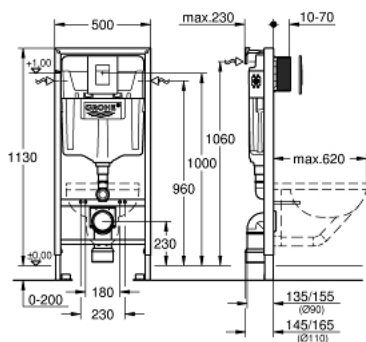

38 775 001 RAPID SL RAPID SL 4 В 1 В СБОРЕ, МОНТАЖНАЯ ВЫСОТА 1.13 М

ОПИСАНИЕ ПРОДУКТА

- смывной бачок GD 2
- в комплект входят:
 - Rapid SL для подвесного унитаза (38 528 001)
 - панель смыва Skate Cosmopolitan, хром (38 732 000)
 - настенные уголки (38 558 00M)
 - WC со звукоизоляционным набором (37 131 000)