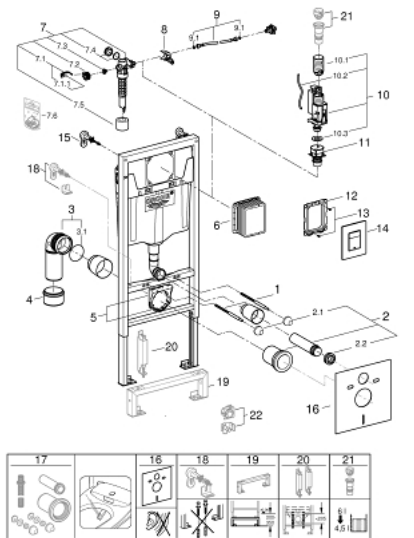

38 775 001 RAPID SL RAPID SL 4 В 1 В СБОРЕ, МОНТАЖНАЯ ВЫСОТА 1.13 М

ЗАПАСНЫЕ ЧАСТИ

- 1: Резьбовые болты (Order-nr. 4276400M)
- 2: Впускной и смывной гарнитуры для унитаза (Order-nr. 37311K00)
- 2.1: Крепёж (Order-nr. 43511SH0)
- 2.2: Соединение (Order-nr. 37119000)
- 3: PP-смывная дуга DN 90 (Order-nr. 42327000)
- 4: 4" адаптер патрубка (Order-nr. 42242000)
- 5: Фиксаторы (Order-nr. 42243000)
- 6: Ревизионная камера (Order-nr. 66791000)
- 7: Наполнительный клапан (Order-nr. 37095000)
- 7.1: Рычаг (Order-nr. 43734000)
- 7.1.1: Уплотнение (Order-nr. 4377000M)
- 7.2: Вентильная головка (Order-nr. 43536000)
- 7.3: Мембрана (Order-nr. 4375800M)
- 7.4: Колпак винта (Order-nr. 43735000)
- 7.5: Вентильный поплавок 5 шт. (Order-nr. 4379100M)
- 7.6: Комплект уплотнений (Order-nr. 43722000)*
- 8: Держатель для смесителей GROHE встроенного монтажа (Order-nr. 42246000)
- 9: Шланг подключения (Order-nr. 42233000)
- 9.1: О-кольцо (Order-nr. 0319100M)
- 10: AV1 Смывной вентиль с удлинителем (Order-nr. 42320000)
- 10.1: Удлиннитель перелива (Order-nr. 42313000)
- 10.2: пневматический шланг (Order-nr. 42319000)
- 10.3: Уплотнение (Order-nr. 42310000)
- 11: Седло клапана для GD 2 (Order-nr. 42315000)
- 12: Крепежная рама (Order-nr. 43207000)
- 13: Винт (Order-nr. 6636200M)
- 14: Накладная панель с кнопкой (Order-nr. 42371000)
- 15: Настенный уголок (Order-nr. 3855800M)
- 16: Звукоизоляционный комплект (Order-nr. 37131000)
- 17: Подключение воды (Order-nr. 48561000)
- 18: Набор для дооснащения инсталляции для унитаза-биде (Sensia IGS, Sensia Arena) (Order-nr. 40899000)*
- 19: Дополнительный крепеж к стене, вариативное размещение (Order-nr. 38733000)*
- 20: Удлинение (Order-nr. 38629000)*
- 21: Аксессуары (Order-nr. 38779000)*
- 22: Переходник 4,5 л для GD 2 (Order-nr. 42333000)*
- 23: Деталь переоснащения (Order-nr. 38796000)*

* Optional accessories