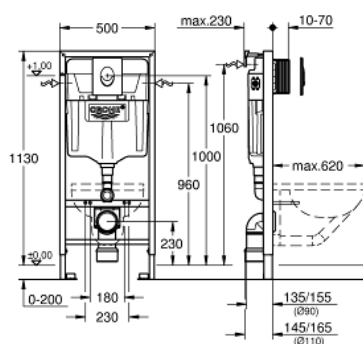

## 38 722 001 RAPID SL 3 В 1 В СБОРЕ, ДЛЯ ПОДВЕСНОГО УНИТАЗА, МОНТАЖНАЯ ВЫСОТА 1.13 М

### ОПИСАНИЕ ПРОДУКТА

- смывной бачок GD 2
- в комплект входят:
  - Rapid SL для подвесного унитаза (38 528 001)
  - панель смыва Skate Air, альпин-белый, вертикальный монтаж (38 505 SH0)
  - настенные уголки (38 558 00M)