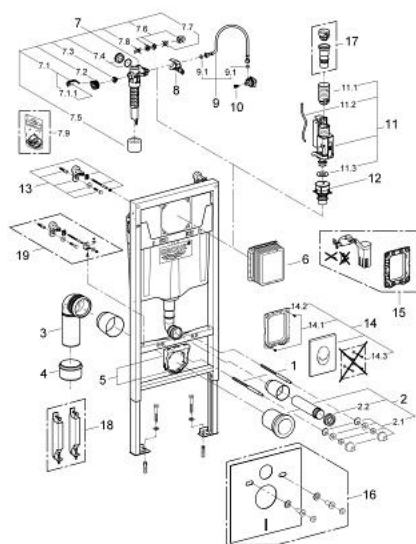

## 38 722 001 RAPID SL 3 В 1 В СБОРЕ, ДЛЯ ПОДВЕСНОГО УНИТАЗА, МОНТАЖНАЯ ВЫСОТА 1.13 М

### ОПИСАНИЕ ПРОДУКТА

- смывной бачок GD 2
- в комплект входят:
  - Rapid SL для подвесного унитаза (38 528 001)
  - панель смыва Skate Air, альпин-белый, вертикальный монтаж (38 505 SH0)
  - настенные уголки (38 558 00M)