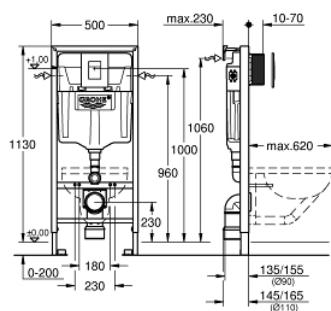

38 772 001 RAPID SL 3 В 1 В СБОРЕ, ДЛЯ ПОДВЕСНОГО УНИТАЗА, МОНТАЖНАЯ ВЫСОТА 1.13 М

ОПИСАНИЕ ПРОДУКТА

- смывной бачок GD 2
- в комплект входят:
 - Rapid SL для подвешенного унитаза (38 528 001)
 - панель смыва Skate Cosmopolitan, хром (38 732 000)
 - настенные уголки (38 558 00M)