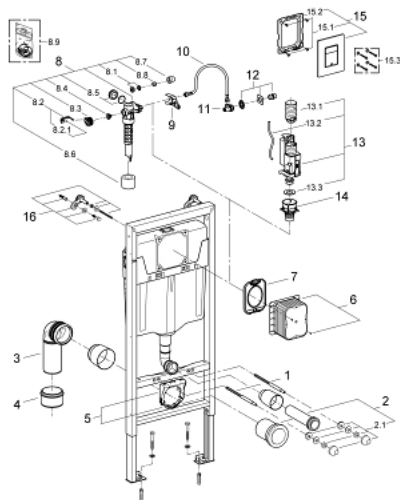

38 772 001 RAPID SL 3 В 1 В СБОРЕ, ДЛЯ ПОДВЕСНОГО УНИТАЗА, МОНТАЖНАЯ ВЫСОТА 1.13 М

ЗАПАСНЫЕ ЧАСТИ

1. 1: Резьбовые болты (Order-nr. 4276400M)
2. 2: Впускной и смывной гарнитуры для унитаза (Order-nr. 37311K00)
- 2.1: Крепёж (Order-nr. 43511SH0)
- 2.2: Соединение (Order-nr. 37119000)
5. 3: PP-смывная дуга DN 90 (Order-nr. 42327000)
6. 4: 4" адаптер патрубка (Order-nr. 42242000)
7. 5: Фиксаторы (Order-nr. 42243000)
8. 6: Ревизионная камера (Order-nr. 66791000)
9. 7: Наполнительный клапан (Order-nr. 37095000)
- 7.1: Рычаг (Order-nr. 43734000)
- 7.1.1: Уплотнение (Order-nr. 4377000M)
- 7.2: Вентильная головка (Order-nr. 43536000)
- 7.3: Мембрана (Order-nr. 4375800M)
- 7.4: Колпак винта (Order-nr. 43735000)
- 7.5: Вентильный поплавок 5 шт. (Order-nr. 4379100M)
- 7.6: Комплект уплотнений (Order-nr. 43722000)*
17. 8: Держатель для смесителей GROHE встроенного монтажа (Order-nr. 42246000)
18. 9: Шланг подключения (Order-nr. 42233000)
- 9.1: О-кольцо (Order-nr. 0319100M)
20. 10: AV1 Смывной вентиль с удлиннителем (Order-nr. 42320000)
- 10.1: Удлиннитель перелива (Order-nr. 42313000)
- 10.2: пневматический шланг (Order-nr. 42319000)
- 10.3: Уплотнение (Order-nr. 42310000)
24. 11: Седло клапана для GD 2 (Order-nr. 42315000)
25. 12: Настенный уголок (Order-nr. 3855800M)
26. 13: Накладная панель с кнопкой (Order-nr. 42371000)
27. 14: Винт (Order-nr. 6636200M)
28. 15: Крепежная рама (Order-nr. 43207000)
29. 16: Подключение воды (Order-nr. 48561000)
30. 17: Набор для дооснащения инсталляции для унитаза-биде (Sensia IGS, Sensia Arena) (Order-nr. 40899000)*
31. 18: Звукоизоляционный комплект (Order-nr. 37131000)*
32. 19: Дополнительный крепеж к стене, вариативное размещение (Order-nr. 38733000)*
33. 20: Удлинение (Order-nr. 38629000)*
34. 21: Аксессуары (Order-nr. 38779000)*
35. 22: Переходник 4,5 л для GD 2 (Order-nr. 42333000)*
36. 23: Деталь переоснащения (Order-nr. 38796000)*