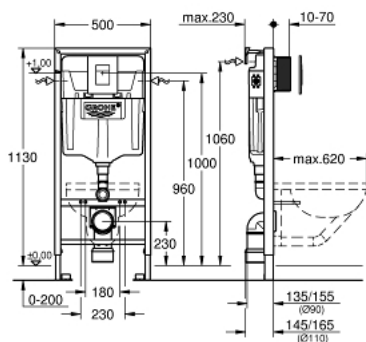

## 38 775 001 RAPID SL RAPID SL 4 В 1 В СБОРЕ, МОНТАЖНАЯ ВЫСОТА 1.13 М

### ОПИСАНИЕ ПРОДУКТА

- смывной бачок GD 2
- в комплект входят:
  - Rapid SL для подвесного унитаза (38 528 001)
  - панель смыва Skate Cosmopolitan, хром (38 732 000)
  - настенные уголки (38 558 00M)
  - WC со звукоизоляционным набором (37 131 000)