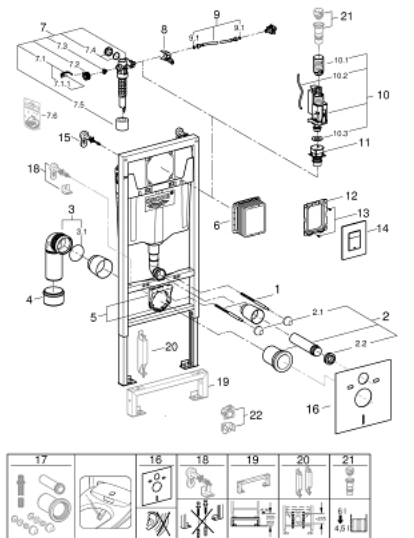

## 38 775 001 RAPID SL RAPID SL 4 В 1 В СБОРЕ, МОНТАЖНАЯ ВЫСОТА 1.13 М

### ОПИСАНИЕ ПРОДУКТА

- смывной бачок GD 2
- в комплект входят:
  - Rapid SL для подвесного унитаза (38 528 001)
  - панель смыва Skate Cosmopolitan, хром (38 732 000)
  - настенные уголки (38 558 00M)
  - WC со звукоизоляционным набором (37 131 000)