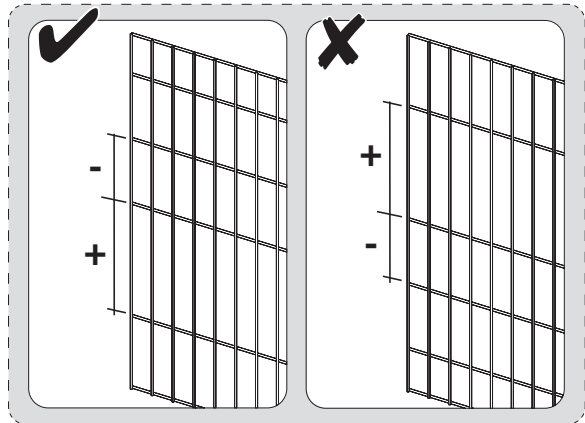

G

CRATE 75 - 90

H

I

CRATE 60 5

CRATE 75 - 90 3

J

K

L

M

N

O

P

CRATE 75 - 90

How to fold down the box - Come ripiegare il box
 Comment rabattre la cage - Wie man die Box herunterklappt
 Hoe de doos inklappen - Como doblar la jaula
 Como dobrar a gaiola - Как сложить клетку