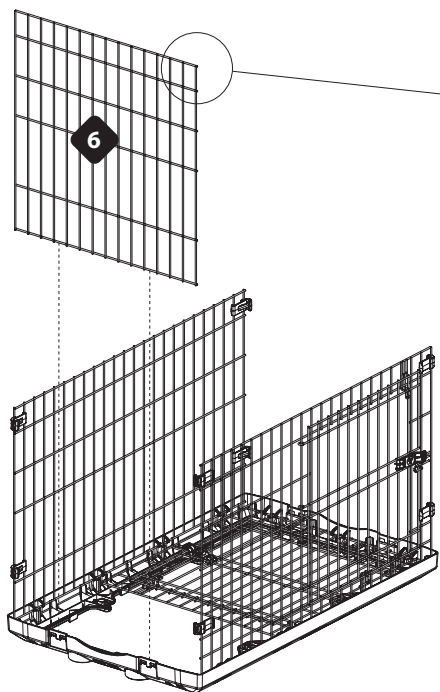

Cod. 731861 CRATE 60

620 x 470 x 500 mm

Cod. 731871 CRATE 75

770 x 510 x 550 x mm

Cod. 731881 CRATE 90

920 x 585 x 625 mm

<p>1</p>	<p>2</p>	<p>3</p> <p>x1 CRATE 75 x1 CRATE 90</p>	<p>4</p>	
<p>5</p> <p>x2 CRATE 60 x1 CRATE 75 x1 CRATE 90</p>	<p>6</p>	<p>7</p>	<p>8</p>	
<p>9 x10</p>	<p>10 x4</p>	<p>11 x4</p>	<p>12</p> <p>x2 CRATE 60 x4 CRATE 75 x4 CRATE 90</p>	<p>13</p> <p>x6 CRATE 60 x8 CRATE 75 x8 CRATE 90</p>
<p>14</p> <p>x1 CRATE 60 x2 CRATE 75 x2 CRATE 90</p>	<p>15 x8</p>	<p>16 x4</p>	<p>17 x10</p>	<p>18</p> <p>x1 CRATE 75 x1 CRATE 90</p>

G

CRATE 75 - 90

H

I

CRATE 60 5

CRATE 75 - 90 3

J

K

L

M

N

O

P

CRATE 75 - 90

How to fold down the box - Come ripiegare il box
 Comment rabattre la cage - Wie man die Box herunterklappt
 Hoe de doos inklappen - Como doblar la jaula
 Como dobrar a gaiola - Как сложить клетку