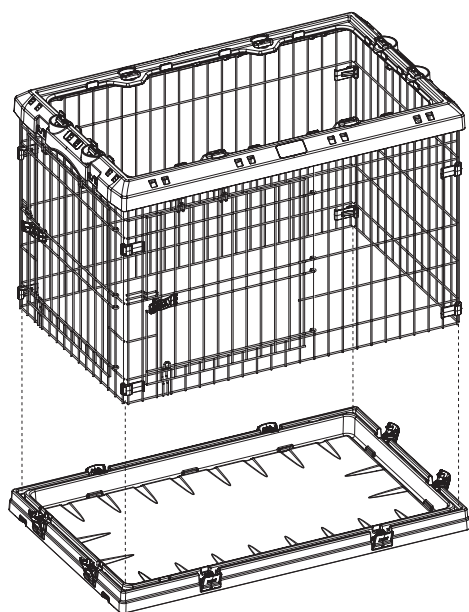

G

CRATE 75 - 90

H

I

CRATE 60 5

CRATE 75 - 90 3

J

K

L

M

N

O

P

CRATE 75 - 90

How to fold down the box - Come ripiegare il box
 Comment rabattre la cage - Wie man die Box herunterklappt
 Hoe de doos inklappen - Como doblar la jaula
 Como dobrar a gaiola - Как сложить клетку