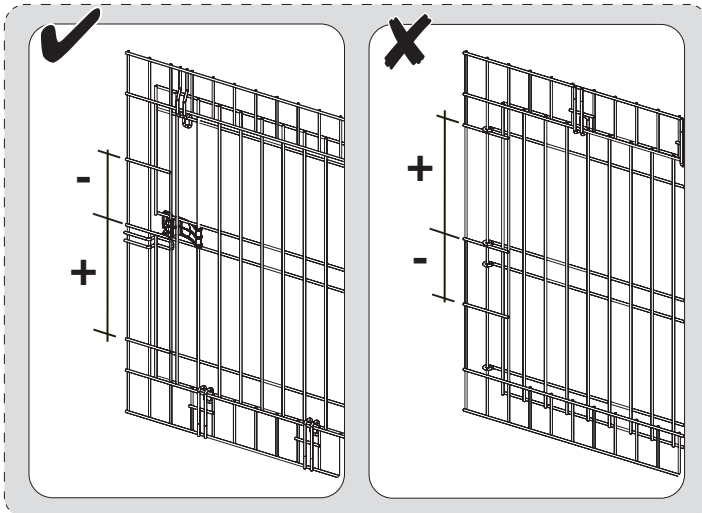

G

CRATE 75 - 90

H

I

CRATE 60 5

CRATE 75 - 90 3

J

K

L

M

N

O

P

CRATE 75 - 90

How to fold down the box - Come ripiegare il box
 Comment rabattre la cage - Wie man die Box herunterklappt
 Hoe de doos inklappen - Como doblar la jaula
 Como dobrar a gaiola - Как сложить клетку