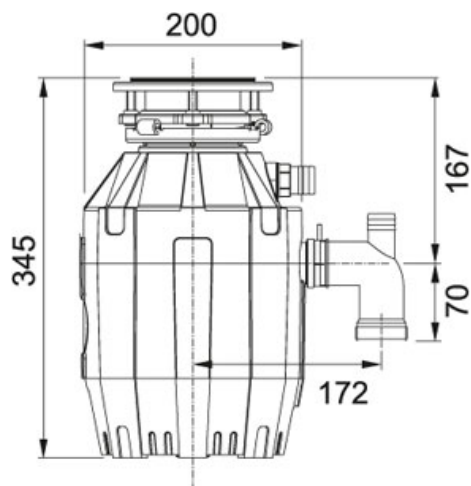

134.0535.229

МОДЕЛЬНЫЙ РЯД : Сортеры, измельчители | МОДЕЛЬ : Franke Turbo Elite TE-50 | ВИД ПОКРЫТИЯ : Другое | СЕРИЯ : Franke Turbo Elite

Мощность 375 Вт 0,5 ЛС. Количество оборотов 2600 об/мин.

BIO SHIELD – это постоянная защита от образования плесени и других микробов в зоне так называемых «мокрых» компонентов измельчителя. Измельчители серии Turbo Elite внутри обрабатываются антимикробным средством, и это обеспечивает защиту от роста бактерий, которые и вызывают неприятный запах.

TECHNICAL DATA

Напряжение (В)	220
Вес	5,93 Kg
Высота	345,00 mm
Диаметр	3 1/2"
Длина	200,00 mm
Уровень шума	40-45 дБ