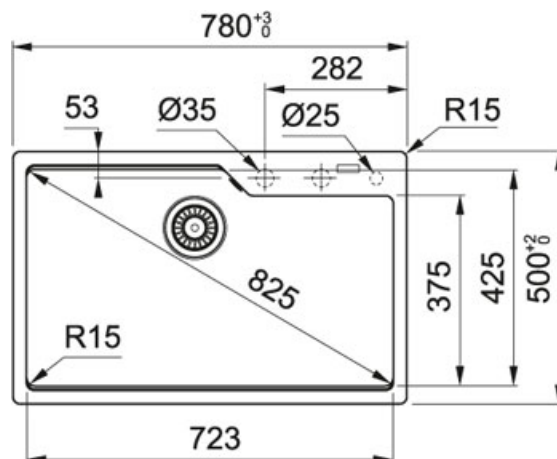

Fragranite Сахара | 114.0595.780

МОДЕЛЬНЫЙ РЯД : Мойки | СЕРИЯ : Urban | МОДЕЛЬ : UBG 610-78 | ВИД ПОКРЫТИЯ : Fraganite Сахара | ТИП МОНТАЖА : Врезная | ТИП МОНТАЖА : Вровень со столешницей

Серия Urban привлекает внимание необычным дизайном, в котором простые линии и тонкая градация высоты крыла играют главную роль. Модели очень функциональны за счёт специального пониженного бортика внутри чаши, на который можно установить дополнительные аксессуары. Объемная и легкая перфорированная миска из пластика, деревянная доска с фиксацией по краям мойки размещаются на разных уровнях и определяют высокую функциональность при обработке продуктов.

Благодаря новой запатентованной системе быстрого монтажа FastFix® ваша мойка легко и без специальных приспособлений может быть установлена в столешницу. Запатентованная система Easy-Fix® подходит для всех типов столешниц от 12 мм. Мойки можно установить сверху или вровень со столешницей.

В комплект входит стоп-вентиль с круглым переливом, крепления FastFix®, специальный монтажный фланец для установки смесителя.

TECHNICAL DATA

Глубина чаши	230,00 mm
Длина чаши	723,00 mm
Ширина чаши	425,00 mm
Длина	780,00 mm
Ширина	500,00 mm
Длина выреза	744,00 mm
Ширина выреза	464,00 mm
Ширина шкафа	800,00 mm
Диаметр выпуска	3 1/2"
Угловой радиус	R: 15 мм
Расположение чаши	Нет