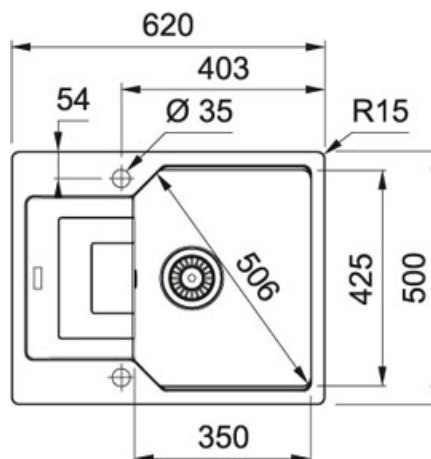

Fragranite Серый | 114.0595.331

МОДЕЛЬНЫЙ РЯД : Мойки | СЕРИЯ : Urban | МОДЕЛЬ : UBG 611-62 | ВИД ПОКРЫТИЯ : Fraganite Серый | ТИП МОНТАЖА : Врезная | ТИП МОНТАЖА : Вровень со столешницей

Серия Urban привлекает внимание необычным дизайном, в котором простые линии и тонкая градация высоты крыла играют главную роль. Модели очень функциональны за счёт специального пониженного бортика внутри чаши, на который можно установить дополнительные аксессуары, такие как перфорированная миска для сушки или коврик Rollmat.

Благодаря новой запатентованной системе быстрого монтажа FastFix® ваша мойка легко и без специальных приспособлений может быть установлена в столешницу. Запатентованная система Easy-Fix® подходит для всех типов столешниц от 12 мм. В комплект входит вентиль-автомат и специальный монтажный фланец для установки смесителя.

TECHNICAL DATA

Глубина чаши	220,00 mm
Длина чаши	350,00 mm
Ширина чаши	425,00 mm
Длина	620,00 mm
Ширина	500,00 mm
Длина выреза	582,00 mm
Ширина выреза	462,00 mm
Ширина шкафа	450,00 mm
Диаметр выпуска	3 1/2"
Угловой радиус	R: 20 mm
Расположение чаши	Оборачиваемая
Отверстие под смеситель	2 шт., предварительно сформированны с обратной стороны

ОСОБЕННОСТИ

- Активная антибактериальная защита