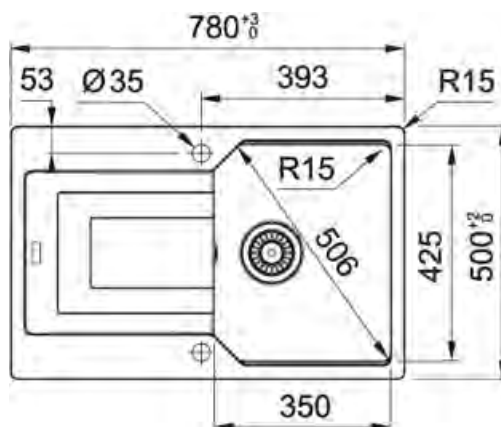

Fragranite Миндаль | 114.0595.350

МОДЕЛЬНЫЙ РЯД : Мойки | СЕРИЯ : Urban | МОДЕЛЬ : UBG 611-78 | ВИД ПОКРЫТИЯ : Fraganite Миндаль | ТИП МОНТАЖА : Врезная | ТИП МОНТАЖА : Вровень со столешницей

Серия Urban привлекает внимание необычным дизайном, в котором простые линии и тонкая градация высоты крыла играют главную роль. Модели очень функциональны за счёт специального пониженного бортика внутри чаши, на который можно установить дополнительные аксессуары, такие как перфорированная миска для сушки или коврик Rollmat.

Благодаря новой запатентованной системе быстрого монтажа FastFix® ваша мойка легко и без специальных приспособлений может быть установлена в столешницу. Запатентованная система Easy-Fix® подходит для всех типов столешниц от 12 мм. В комплект входит вентиль-автомат и специальный монтажный фланец для установки смесителя.

TECHNICAL DATA

Глубина чаши	220,00 mm
Длина чаши	350,00 mm
Ширина чаши	425,00 mm
Длина	780,00 mm
Ширина	500,00 mm
Длина выреза	744,00 mm
Ширина выреза	464,00 mm
Ширина шкафа	450,00 mm
Диаметр выпуска	3 1/2"
Угловой радиус	R: 20 mm
Расположение чаши	Оборачиваемая
Отверстие под смеситель	2 шт., предварительно сформированны с обратной стороны