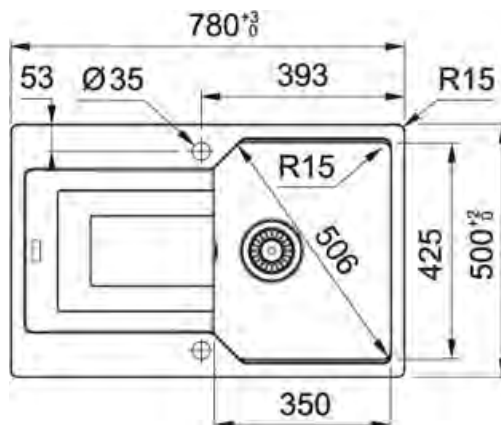

Fragranite Белый | 114.0595.351

МОДЕЛЬНЫЙ РЯД : Мойки | СЕРИЯ : Urban | МОДЕЛЬ : UBG 611-78 | ВИД ПОКРЫТИЯ : Fraganite Белый | ТИП МОНТАЖА : Врезная | ТИП МОНТАЖА : Вровень со столешницей

Серия Urban привлекает внимание необычным дизайном, в котором простые линии и тонкая градация высоты крыла играют главную роль. Модели очень функциональны за счёт специального пониженного бортика внутри чаши, на который можно установить дополнительные аксессуары. Объемная и легкая перфорированная миска из пластика, деревянная доска с фиксацией по краям мойки размещаются на разных уровнях и определяют высокую функциональность при обработке продуктов.

Благодаря новой запатентованной системе быстрого монтажа FastFix® ваша мойка легко и без специальных приспособлений может быть установлена в столешницу. Запатентованная система Easy-Fix® подходит для всех типов столешниц от 12 мм. Мойки можно установить сверху или вровень со столешницей.

В комплект входит стоп-вентиль с круглым переливом, крепления FastFix®, специальный монтажный фланец для установки смесителя.

TECHNICAL DATA

Глубина чаши	220,00 mm
Длина чаши	350,00 mm
Ширина чаши	425,00 mm
Длина	780,00 mm
Ширина	500,00 mm
Длина выреза	744,00 mm
Ширина выреза	464,00 mm
Ширина шкафа	450,00 mm
Диаметр выпуска	3 1/2"
Угловой радиус	R: 20 mm
Расположение чаши	Оборачиваемая
Отверстие под смеситель	2 шт., предварительно сформированны с обратной стороны

ОСОБЕННОСТИ

- Активная антибактериальная защита