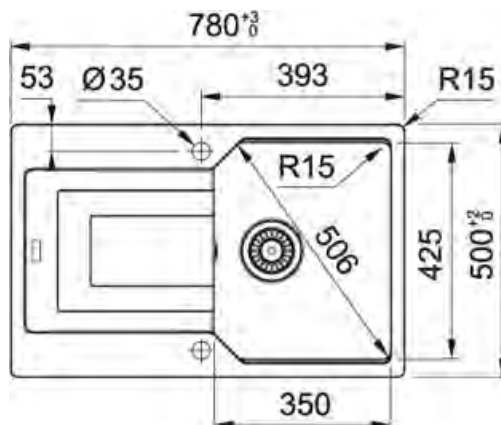

Fragranite Серый | 114.0595.352

МОДЕЛЬНЫЙ РЯД : Мойки | СЕРИЯ : Urban | МОДЕЛЬ : UBG 611-78 | ВИД ПОКРЫТИЯ : Fraganite Серый | ТИП МОНТАЖА : Врезная | ТИП МОНТАЖА : Вровень со столешницей

Серия Urban привлекает внимание необычным дизайном, в котором простые линии и тонкая градация высоты крыла играют главную роль. Модели очень функциональны за счёт специального пониженного бортика внутри чаши, на который можно установить дополнительные аксессуары. Объемная и легкая перфорированная миска из пластика, деревянная доска с фиксацией по краям мойки размещаются на разных уровнях и определяют высокую функциональность при обработке продуктов.

Благодаря новой запатентованной системе быстрого монтажа FastFix® ваша мойка легко и без специальных приспособлений может быть установлена в столешницу. Запатентованная система Easy-Fix® подходит для всех типов столешниц от 12 мм. Мойки можно установить сверху или вровень со столешницей.

В комплект входит стоп-вентиль с круглым переливом, крепления FastFix®, специальный монтажный фланец для установки смесителя.

TECHNICAL DATA

Глубина чаши	220,00 mm
Длина чаши	350,00 mm
Ширина чаши	425,00 mm
Длина	780,00 mm
Ширина	500,00 mm
Длина выреза	744,00 mm
Ширина выреза	464,00 mm
Ширина шкафа	450,00 mm
Диаметр выпуска	3 1/2"
Угловой радиус	R: 20 mm
Расположение чаши	Оборачиваемая
Отверстие под смеситель	2 шт., предварительно сформированны с обратной стороны