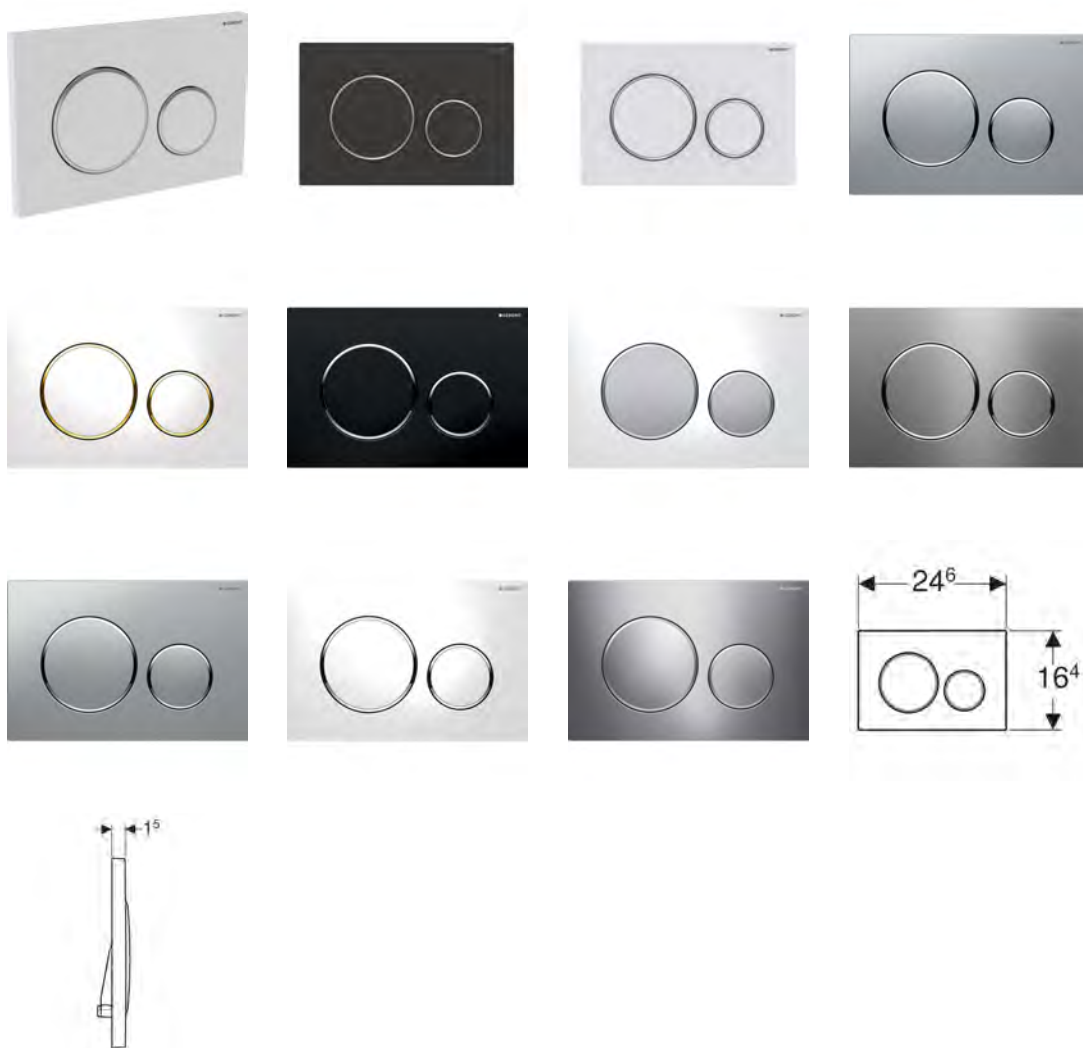

**Смывная клавиша Geberit Sigma20, двойной смыв**

**Цели применения**

- Для задействования смыва из смывного бачка скрытого монтажа Geberit Sigma

**Характеристики**

- Фронтальная установка
- Шумопоглощающие толкатели привода смыва, быстрая установка без применения инструментов

**Технические характеристики**

Усилие привода < 20 Н

**Объем поставки**

- Монтажная рама
- 2 держателя крепления рамки
- 2 толкателя привода смыва

Арт. №	Поверхность/цвет	Материал	В	Н	Т
115.882.КН.1	Панель и клавиши: глянцевый хром Декоративные кольца: матовый хром	Пластик	24.6 см	16.4 см	1.5 см
115.882.КJ.1	Панель и клавиши: белые Декоративные кольца: глянцевый хром	Пластик	24.6 см	16.4 см	1.5 см
115.882.КК.1	Панель и клавиши: белые Декоративные кольца: позолота	Пластик	24.6 см	16.4 см	1.5 см

Арт. №	Поверхность/цвет	Материал	В	Н	Т	
115.882.KL.1	Панель: белая Декоративные кольца и клавиши: матовый хром	Пластик	24.6 см	16.4 см	1.5 см	
115.882.KM.1	Панель и клавиши: черные Декоративные кольца: глянцевый хром	Пластик	24.6 см	16.4 см	1.5 см	
115.882.KN.1	Панель и клавиши: матовый хром Декоративные кольца: глянцевый хром	Пластик	24.6 см	16.4 см	1.5 см	
115.882.SN.1	Панель и клавиши: полированные, с легкоочищаемой поверхностью Декоративные кольца: полированные	Нержавеющая сталь	24.6 см	16.4 см	1.5 см	
115.882.JQ.1	Панель и клавиши: лакированный матовый хром, с легкоочищаемой поверхностью Декоративные кольца: глянцевый хром	Пластик	24.6 см	16.4 см	1.5 см	NEW
115.882.JT.1	Панель и клавиши: белый матовый лак, легко чистящееся покрытие Декоративные кольца: глянцевый хром	Пластик	24.6 см	16.4 см	1.5 см	NEW
115.882.14.1	Панель и клавиши: черный матовый лак, легко чистящееся покрытие Декоративные кольца: глянцевый хром	Пластик	24.6 см	16.4 см	1.5 см	NEW