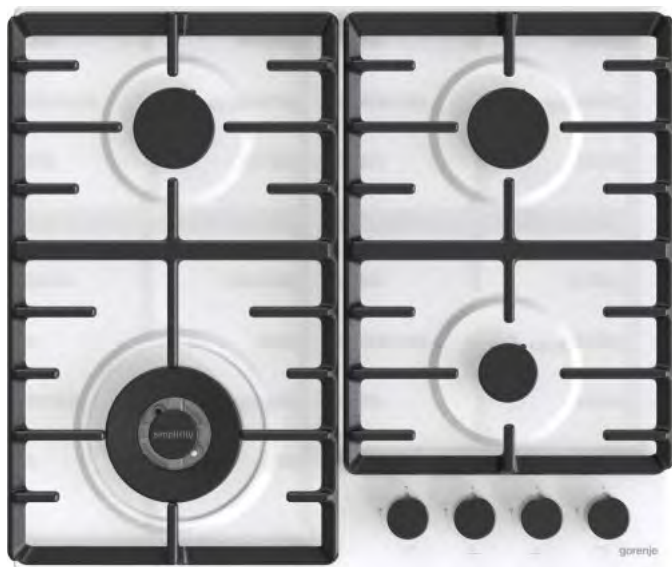

GW642SYW

gorenje
Life Simplified

Газовая варочная панель

Белый

Форма переключателей: **Эргономичные переключатели**

Автоматический электроподжиг варочной поверхности

4 газовые конфорки Передняя левая: Ø 12.3 см, 3.5 кВт, Передняя правая: малая Ø 5.37 см, 1.05 кВт, Задняя левая: нормальная Ø 7.35 см, 1.8 кВт, Задняя правая: нормальная Ø 7.35 см, 1.8 кВт

Решетки: **Чугунные решетки**

Двухконтурная горелка вок

Конфорка вок

Газ-контроль горелок варочной поверхности

Вид и давление газа: **Природный газ G20/20**

Габаритные размеры (шхвхг): **60 x 13 x 52 см**

Размеры в упаковке (шхвхг): **68 x 15.7 x 60 см**

Монтажные размеры (шхвхг): **56 x 10 x 49 см**

Вес нетто: **11.5 кг**

Вес брутто: **12.2 кг**

Артикул: **737691**

EAN-код: **3838782467660**

Большая рабочая поверхность

Чугунные решетки ProGrid

Конфорка вок