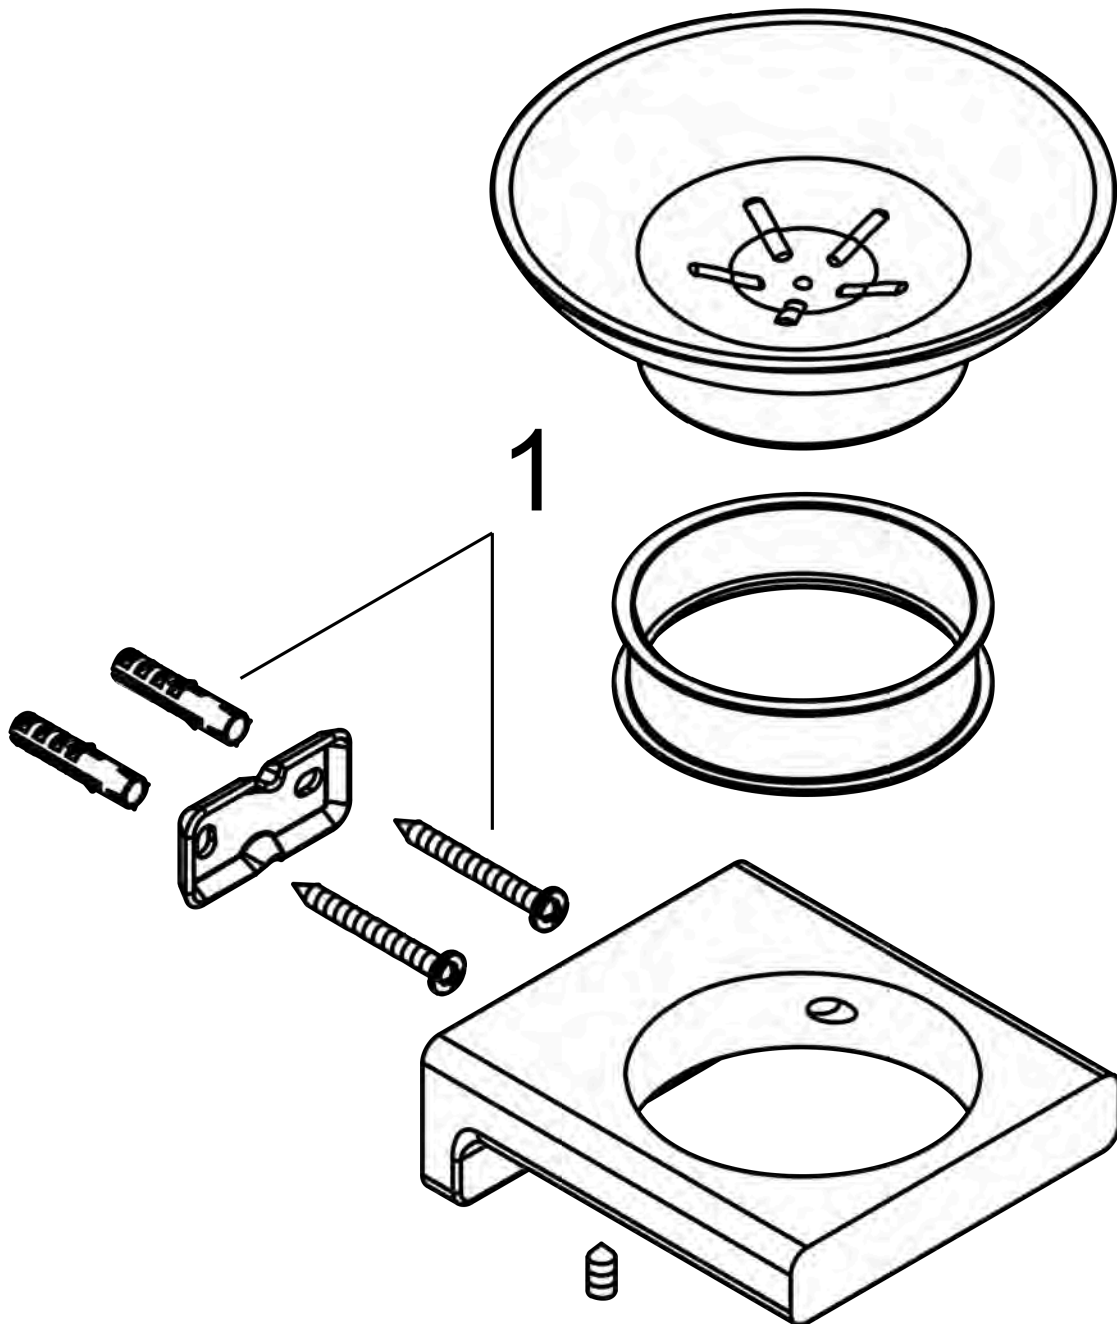

AddStoris**Мыльница**Поверхности : **хром** Артикульный номер: **41746000****Описание****Характеристики**

- настенный монтаж
- material recess: керамика
- материал держателя: металл
- с монтажным материалом
- скрытое соединение
- расстояние между отверстиями: 26 мм
- диаметр отверстия: 6 мм

Награды за дизайн**Продукт****Чертеж**

AddStoris

Мельница

Поверхности : хром Артикульный номер: 41746000

Покомпонентное изображение

Год выпуска: >04/21

AddStoris

Мельница

Поверхности : хром Артикульный номер: 41746000

Перечень запасных частей

Год выпуска: >04/21

Позиция	Описание	Артикульный номер	PC	PU
1	mounting set	40915000	-	1