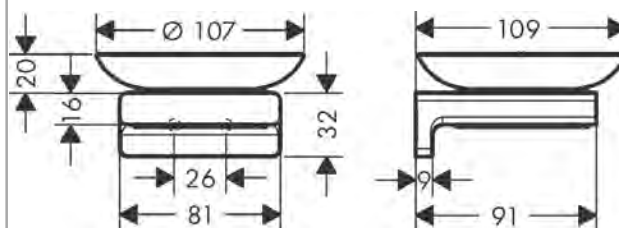

AddStoris**Мыльница**Поверхности : **хром** Артикульный номер: **41746000****Описание****Характеристики**

- настенный монтаж
- material recess: керамика
- материал держателя: металл
- с монтажным материалом
- скрытое соединение
- расстояние между отверстиями: 26 мм
- диаметр отверстия: 6 мм

Награды за дизайн**Продукт****Чертеж**

AddStoris

Мельница

Поверхности : хром Артикульный номер: 41746000

Покомпонентное изображение

Год выпуска: >04/21

AddStoris

Мельница

Поверхности : хром Артикульный номер: 41746000

Перечень запасных частей

Год выпуска: >04/21

Позиция	Описание	Артикульный номер	PC	PU
1	mounting set	40915000	-	1