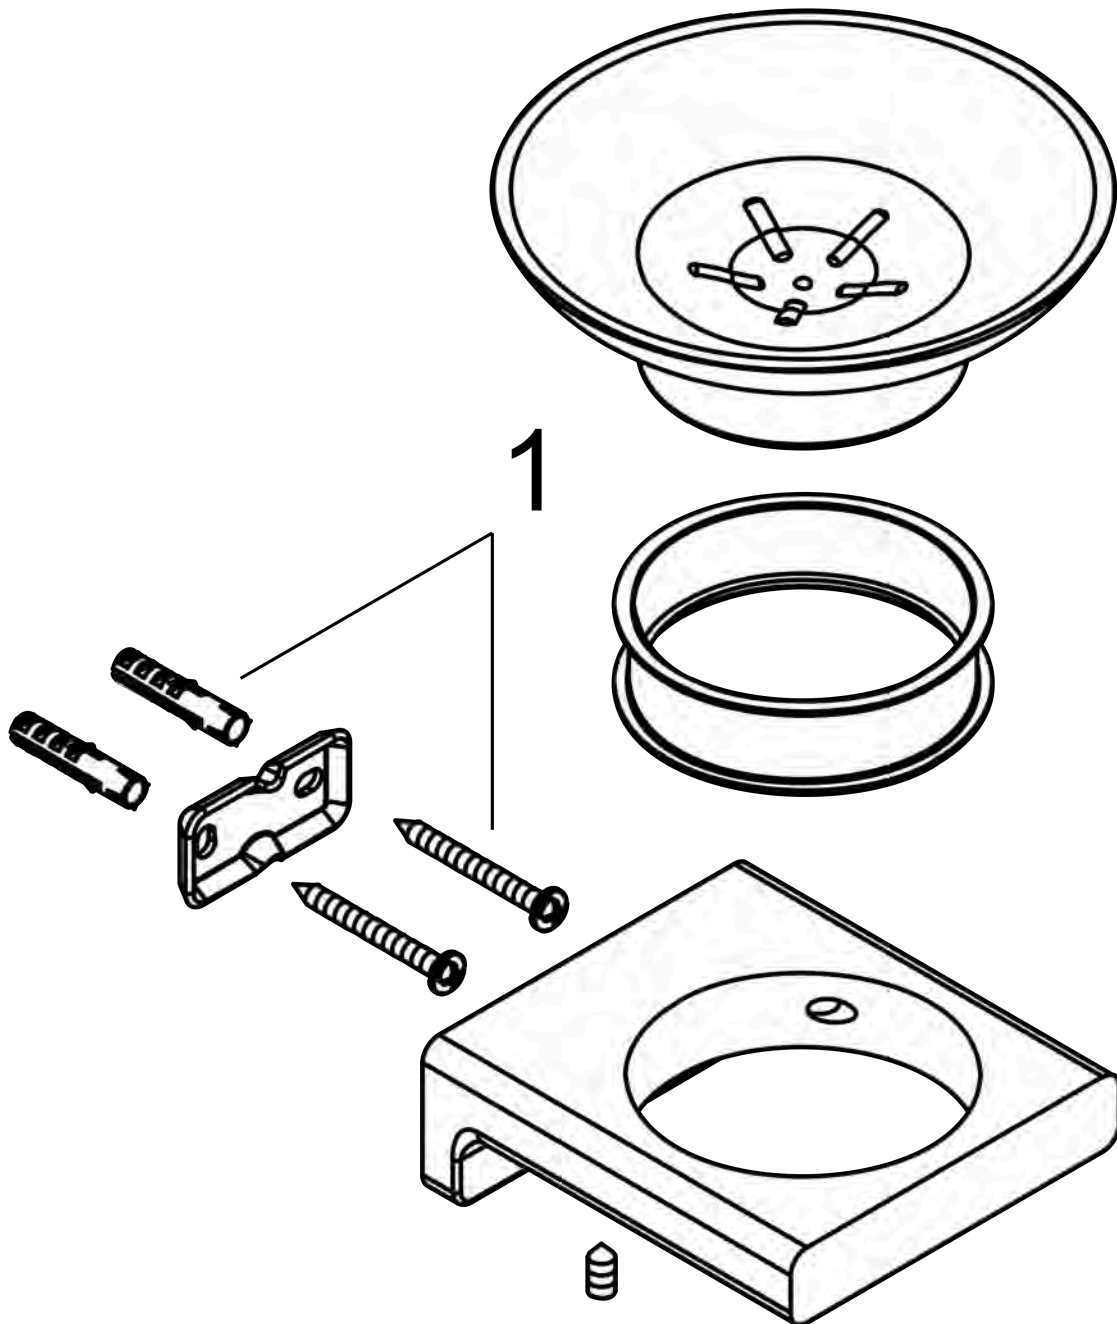

**AddStoris****Мыльница**Поверхности : **матовый белый**    Артикульный номер: **41746700****Описание****Характеристики**

- material recess: керамика
- материал: металл
- настенный монтаж

**Награды за дизайн**

reddot winner 2021

**Продукт****Чертеж**

AddStoris

Мельница

Поверхности : матовый белый    Артикульный номер: 41746700

Покомпонентное изображение

Год выпуска: >04/21

**AddStoris****Мыльница**Поверхности : **матовый белый**    Артикульный номер: **41746700****Перечень запасных частей**