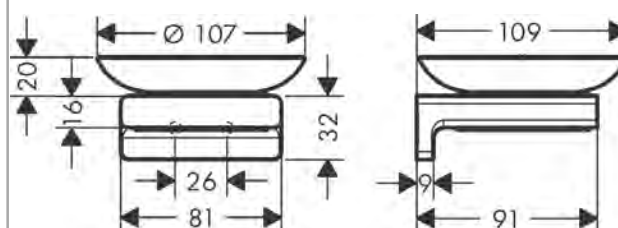

**AddStoris****Мыльница**Поверхности : **матовый белый**    Артикульный номер: **41746700****Описание****Характеристики**

- material recess: керамика
- материал: металл
- настенный монтаж

**Награды за дизайн**

reddot winner 2021

**Продукт****Чертеж**

AddStoris

Мельница

Поверхности : матовый белый    Артикульный номер: 41746700

Покомпонентное изображение

Год выпуска: >04/21

**AddStoris****Мыльница**Поверхности : **матовый белый**    Артикульный номер: **41746700****Перечень запасных частей**