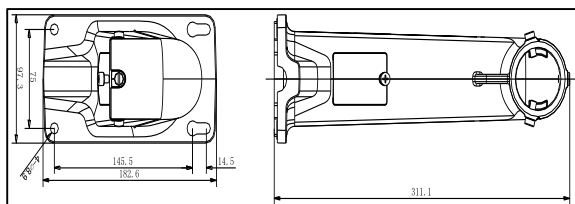

Общая информация

- Алюминиевый сплав
- Улучшенный дизайн влагозащиты

Внимание

- Кронштейн должен быть установлен на плоскую поверхность стены
- Стена, на которую устанавливается кронштейн, должна выдерживать вес предполагаемой камеры и аксессуаров в трехкратном размере

Размеры

*Изображения и спецификации могут быть изменены без дополнительного уведомления.

*За подробной информацией обращайтесь к вашему персональному менеджеру

Спецификации

Модель	DS-1602ZJ
Описание	Настенный кронштейн
Цвет	Белый Ник
Назначение	Скоростные поворотные камеры
Материал	Алюминиевый сплав
Размеры	97 × 182 × 305 мм
Масса	1,05 кг