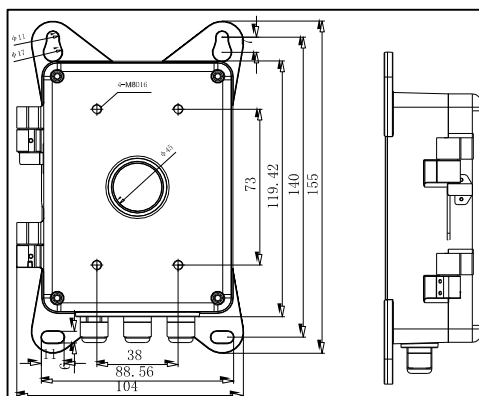

Общая информация

- Алюминиевый сплав
- Улучшенный дизайн влагозащиты

Внимание

- Кронштейн должен быть установлен на плоскую поверхность стены
- Стена, на которую устанавливается кронштейн, должна выдерживать вес предполагаемой камеры и аксессуаров в трехкратном размере

Размеры

*Изображения и спецификации могут быть изменены без дополнительного уведомления.

*За подробной информацией обращайтесь к вашему персональному менеджеру

Спецификации

Модель	DS-1602ZJ
Описание	Настенный кронштейн
Цвет	Белый Ник
Назначение	Скоростные поворотные камеры
Материал	Алюминиевый сплав
Размеры	97 × 182 × 305 мм
Масса	1,05 кг