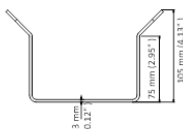

Общая информация

- Нержавеющая сталь
- Улучшенный дизайн влагозащиты

Внимание

- Кронштейн должен быть установлен на плоскую поверхность стены
- Стена, на которую устанавливается кронштейн, должна выдерживать вес предполагаемой камеры и аксессуаров в трехкратном размере
- Максимальная грузоподъемность кронштейна – 10кг

Размеры

Спецификации

Модель	DS-1276ZJ-SUS
Описание	Крепление на угол
Цвет	Белый Ник
Материал	Нержавеющая сталь
Размеры	126 × 105 × 250 мм
Вес (нетто)	1,99кг

*Изображения и спецификации могут быть изменены без дополнительного уведомления.