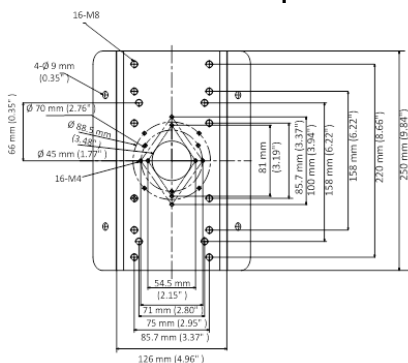

Общая информация

- Нержавеющая сталь
- Улучшенный дизайн влагозащиты

Внимание

- Кронштейн должен быть установлен на плоскую поверхность стены
- Стена, на которую устанавливается кронштейн, должна выдерживать вес предполагаемой камеры и аксессуаров в трехкратном размере
- Максимальная грузоподъемность кронштейна – 10кг

Размеры

Спецификации

Модель	DS-1276ZJ-SUS
Описание	Крепление на угол
Цвет	Белый Ник
Материал	Нержавеющая сталь
Размеры	126 × 105 × 250 мм
Вес (нетто)	1,99кг

*Изображения и спецификации могут быть изменены без дополнительного уведомления.