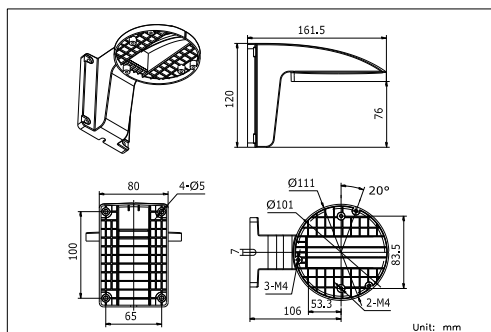

Общая информация

- Отличная прочность
- Приятный дизайн и удобная установка

Размеры

Внимание

- Кронштейн должен быть установлен на плоскую поверхность стены
- Стена, на которую устанавливается кронштейн, должна выдерживать вес предполагаемой камеры и аксессуаров в трехкратном размере
- Максимальная грузоподъемность кронштейна - 2кг

Спецификации

Модель	DS-1258ZJ
Описание	Внутренний потолочный кронштейн
Цвет	Белый Ник
Назначение	Мини-купольные и купольные камеры
Материал	АБС пластик
Размеры	111 × 120 × 161.5мм
Вес (нетто)	0,2кг

*Изображения и спецификации могут быть изменены без дополнительного уведомления.