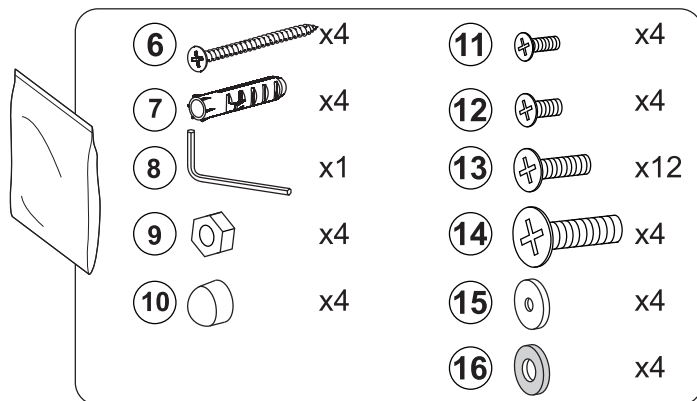

Комплект крепежа/Комплект крапяжу/Комплект кріплення/Бекіткішті комплект

Использовать при отсутствии крепежа в комплекте плазменной панели.  
Выкаристовувати при відсутності кріплення в комплекті плазмової панелі.  
Плазмалы панелінің комплектіндегі бекіткіштің жоқтығында қолдану