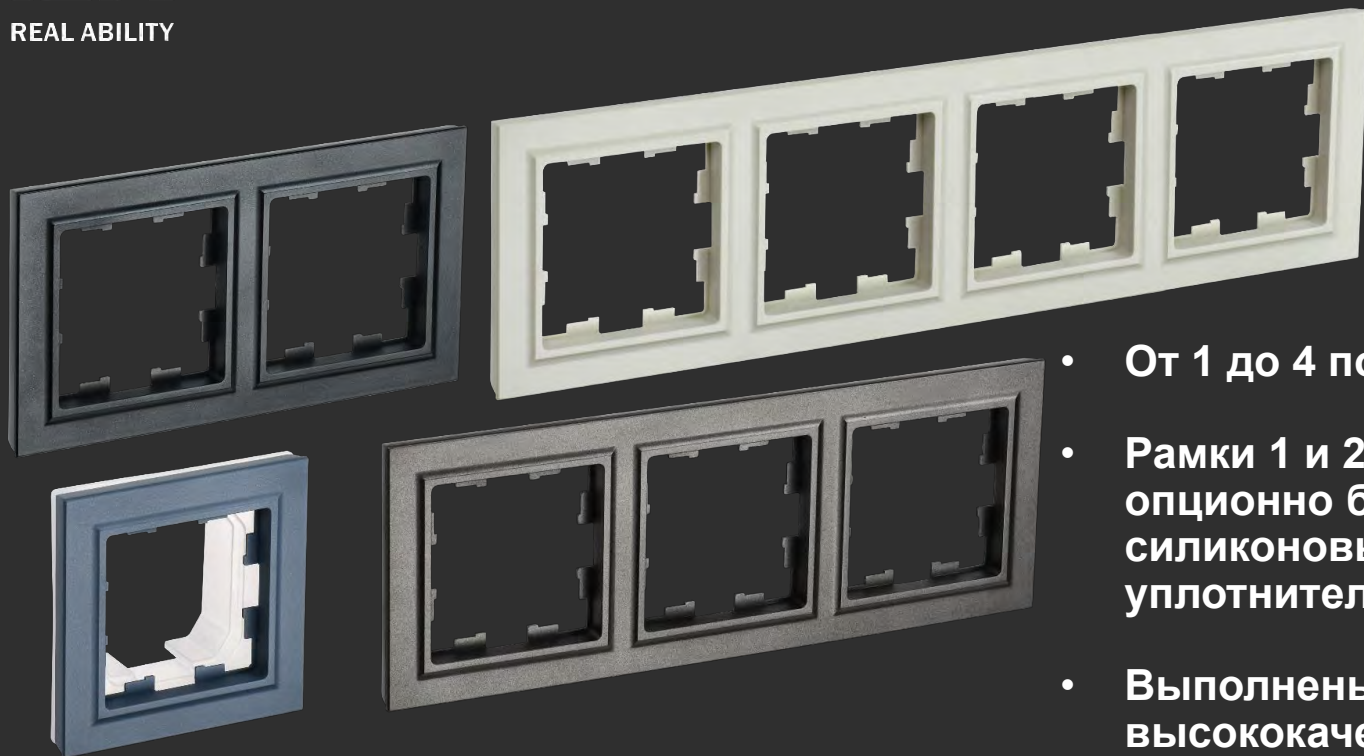

- От 1 до 4 постов
- Рамки 1 и 2 поста могут опционно быть с силиконовым уплотнителем
- Выполнены из высококачественного поликарбоната