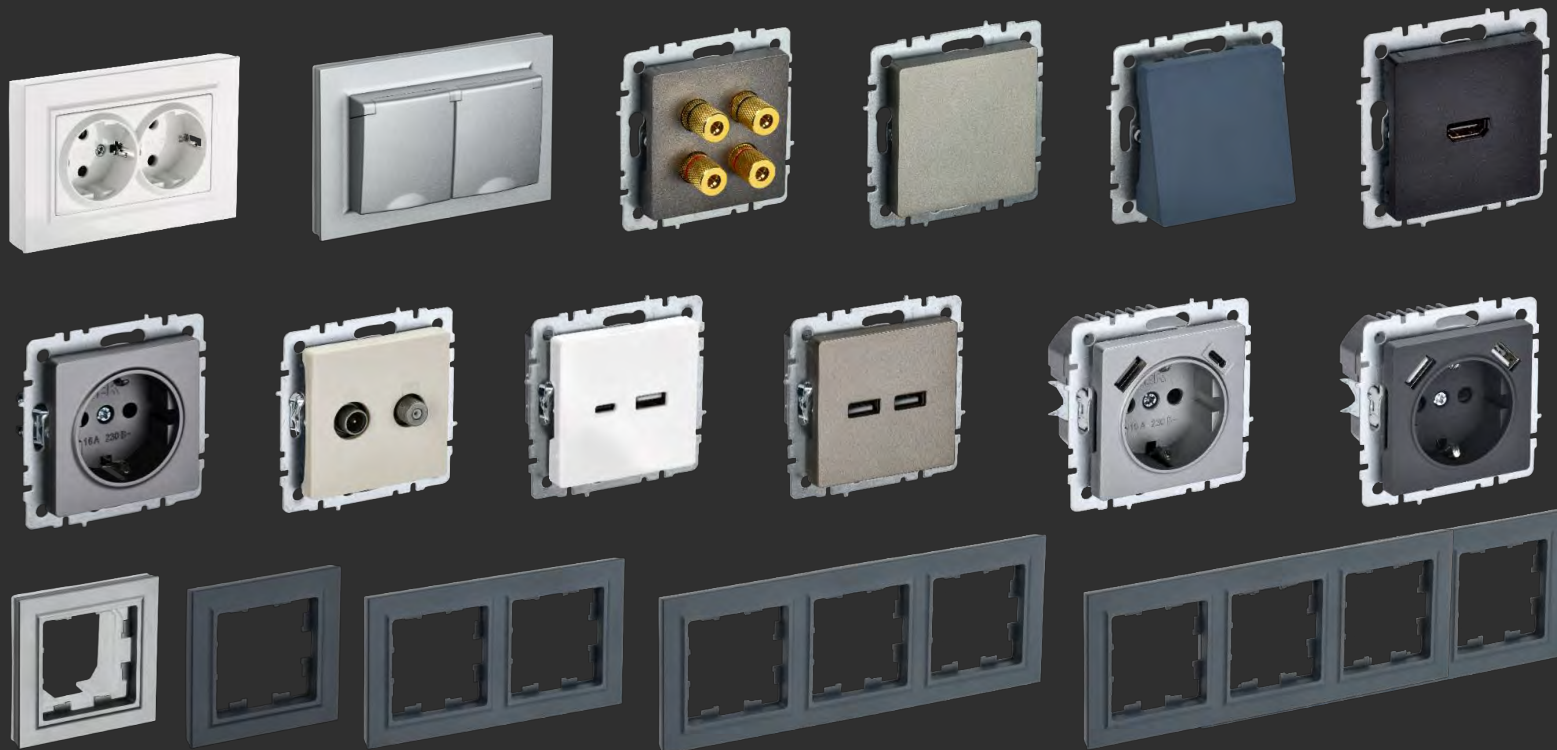

iek

REAL ABILITY

АССОРТИМЕНТ

BRITE

TM.by
ONLINE STORE

<https://tm.by>
Интернет-магазин