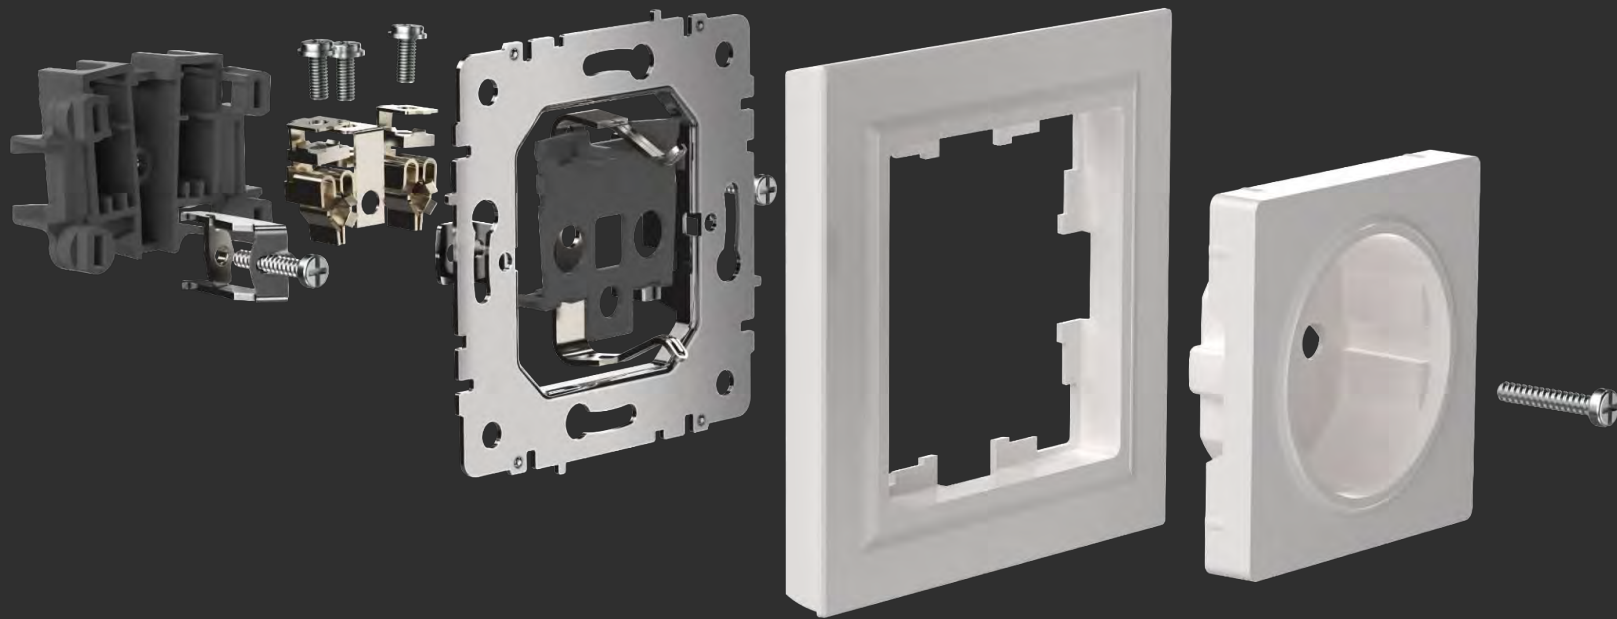

И

ЗАКАЛЕННОЕ СТЕКЛО

6 цветов стекла

- Одинарные и двойные
- С заземлением и без
- Со шторками и без
- IP20/IP44
- Механизм из поликарбоната
- Луженные контакты
- Винтовая группа в одной плоскости

- 1 кл / 2кл / 3 кл
- Проходные и перекрестные
- Качественная SMD подсветка
- Скрытое анкерное крепление
- Луженные контакты
- Серебряная контактная площадка
- Интуитивно понятная схема подключения

- Быстрая фиксация провода
- Лицевая панель на клипсах
- Наличие защитной шторки
- Удобная маркировка
- Подключение без инструментов

- До 3 гаджетов от одной зарядки
- Quick Charge – функция быстрой зарядки
- USB розетки без силовой для детских комнат
- Type C / Type A
- Широкий ассортимент

iek

REAL ABILITY

ДОПОЛНИТЕЛЬНЫЕ УСТРОЙСТВА

BRITE

- Удобный монтаж лицевой панели на клипсах
- Позволяет эстетично организовать распределение проводов
- Дает возможность сделать распред. коробку в подрозетнике
- Красивая эргономика и дизайн