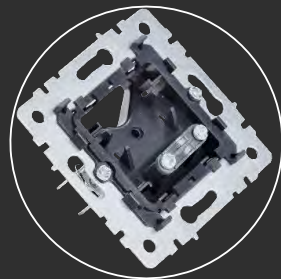

iek

REAL ABILITY

УПРАВЛЕНИЕ КОМФОРТОМ

BRITE

- Экран отображает температуру
- Регулировка температуры в доме и температуры пола
- 2 датчика температуры
- Температура регулируется вращением клавиши
- Устанавливается заподлицо с рамкой

iek

REAL ABILITY

ДОПОЛНИТЕЛЬНЫЕ УСТРОЙСТВА

BRITE

- Удобный монтаж лицевой панели на клипсах
- Позволяет эстетично организовать распределение проводов
- Дает возможность сделать распред. коробку в подрозетнике
- Красивая эргономика и дизайн