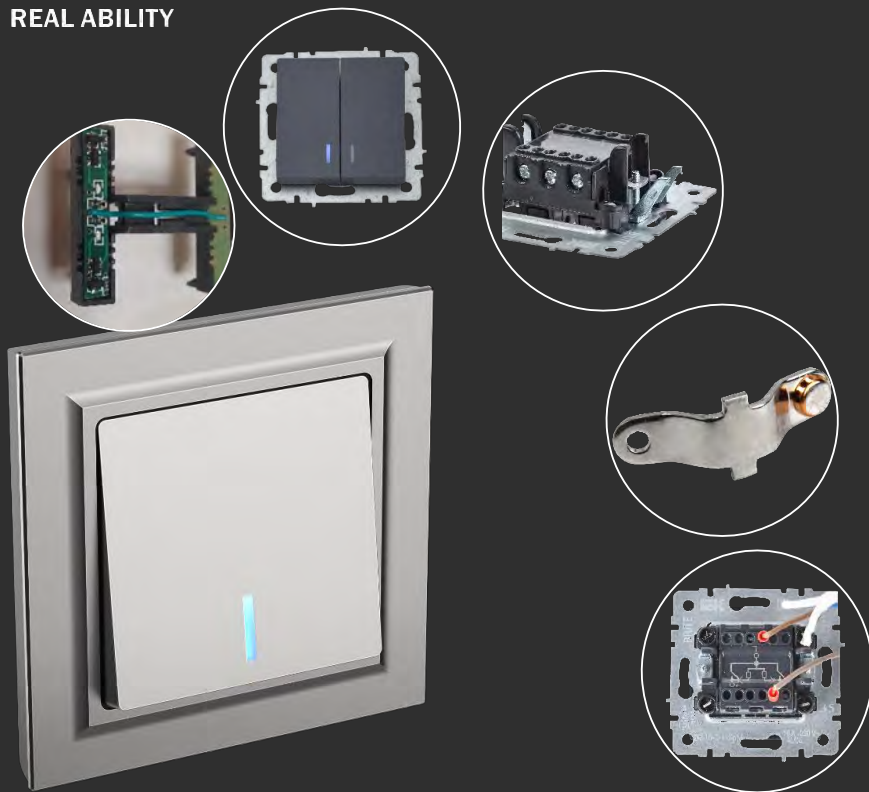

И

ЗАКАЛЕННОЕ СТЕКЛО

6 цветов стекла

- Одинарные и двойные
- С заземлением и без
- Со шторками и без
- IP20/IP44
- Механизм из поликарбоната
- Луженные контакты
- Винтовая группа в одной плоскости

- 1 кл / 2кл / 3 кл
- Проходные и перекрестные
- Качественная SMD подсветка
- Скрытое анкерное крепление
- Луженные контакты
- Серебряная контактная площадка
- Интуитивно понятная схема подключения

- Быстрая фиксация провода
- Лицевая панель на клипсах
- Наличие защитной шторки
- Удобная маркировка
- Подключение без инструментов

- До 3 гаджетов от одной зарядки
- Quick Charge – функция быстрой зарядки
- USB розетки без силовой для детских комнат
- Type C / Type A
- Широкий ассортимент

iek

REAL ABILITY

ДОПОЛНИТЕЛЬНЫЕ УСТРОЙСТВА

BRITE

- Удобный монтаж лицевой панели на клипсах
- Позволяет эстетично организовать распределение проводов
- Дает возможность сделать распред. коробку в подрозетнике
- Красивая эргономика и дизайн