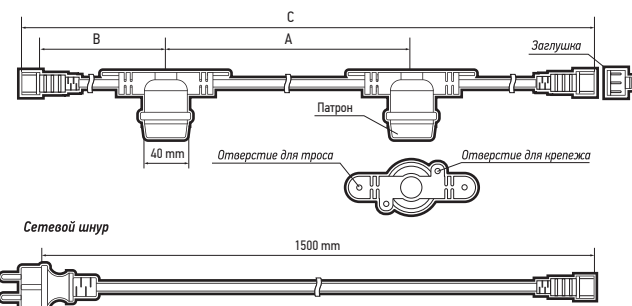

НОВИНКА

КЛАСС ЗАЩИТЫ
IP65

- ПАТРОН ИЗГОТОВЛЕН ИЗ ЛАТУНИ**
- УПЛОТНИТЕЛЬНОЕ КОЛЬЦО НА КАЖДОМ ПАТРОНЕ**
- ВОЗМОЖНОСТЬ ПОДКЛЮЧЕНИЯ В ЛИНИЮ**
- Максимальная мощность 750 Вт
- ПАРАЛЛЕЛЬНАЯ СХЕМА ПОДКЛЮЧЕНИЯ**

Рекомендуем использовать со светодиодными лампами серии PLED-ECO

G45 3000 / 4500K

S14 2700K

ТЕХНИЧЕСКИЕ ХАРАКТЕРИСТИКИ

- Максимальная допустимая мощность линии: 750 Вт
- Материал провода: медь
- Материал оболочки гирлянды (кабеля и патронов): полимер (каучук+ПВХ)
- Сечение провода: 2x0,75 мм²
- Патрон: E27
- Материал патрона: латунь
- Длина сетевого шнура: 1,5 м
- Входное напряжение: ~198–253 В
- Возможность подключения в линию: да
- Диапазон рабочих температур: -40°...+50°C
- Гарантийный срок: 2 года

КОМПЛЕКТНОСТЬ

- Гирлянда с двумя разъемами: 1 шт.
- Сетевой шнур с вилкой 1,5 м: 1 шт.
- Заглушка: 1 шт.

Код для заказа	Штрих-код	Артикул	Кол-во патронов для ламп, шт	Расстояние между патронами А, см	Расстояние между патроном и коннектором В, см	Макс. доп. мощность лампы на 1 патрон, Вт	Длина гирлянды С, м	Вес, кг	Упак., шт.
5040540A	4895205040540	PBL-S20/L06+1.5 Black E27 IP65	20	30	15	37	6	2,0	1/8
5040564A	4895205040564	PBL-S40/L12+1.5 Black E27 IP65	40	30	15	18	12	4,0	1/4
5040588A	4895205040588	PBL-S60/L18+1.5 Black E27 IP65	60	30	15	12	18	5,3	1/4
5040601A	4895205040601	PBL-S80/L48+1.5 Black E27 IP65	80	60	30	9	48	8,0	1/2