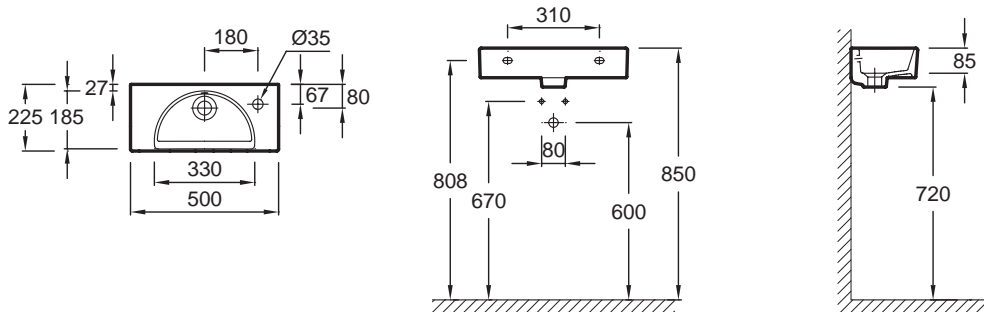

EGO112-56

Коллекция: ODEON RIVE GAUCHE

Отделки*:

00 - Белый

Общие характеристики:

Преимущества для конечного пользователя

- Экономия места : рукомойник идеально подходит для небольших помещений.
- Простой уход : гладкие углы для быстрой и простой очистки.
- Гарантия: керамика 10 лет

Технические характеристики

- РАЗМЕРЫ (СМ) : 50 x 22 см
- МАТЕРИАЛ : Огнеупорная керамика
- РАЗМЕТКА СВЕРЛЕНИЯ ОТВЕРСТИЯ ДЛЯ СМЕСИТЕЛЯ : Не входят в комплект
- УСТАНОВКА : Правосторонняя
- РЕКОМЕНДОВАННЫЙ СМЕСИТЕЛЬ : Odéon Rive Gauche
- ВЕС : 8 кг
- ТИП УСТАНОВКИ : Подвесные или могут быть установлены вместе с мебелью
- ОТВЕРСТИЯ ДЛЯ СВЕРЛЕНИЯ : 1 отверстие
- КОЛИЧЕСТВО РАКОВИН В СТОЛЕШНИЦЕ : 1 раковина
- ДОПОЛНИТЕЛЬНАЯ ИНФОРМАЦИЯ : Смеситель не входит в комплект

Связанные продукты

- Array

Общая информация

Спецификация продукта : Рукомойник 50 см . EGO112-56. Коллекция : ODEON RIVE GAUCHE. РАЗМЕРЫ (СМ) : 50 x 22 см. ВЕС : 8 кг. МАТЕРИАЛ : Огнеупорная керамика. ТИП УСТАНОВКИ : Подвесные или могут быть установлены вместе с мебелью. РАЗМЕТКА СВЕРЛЕНИЯ ОТВЕРСТИЯ ДЛЯ СМЕСИТЕЛЯ : Не входят в комплект. ОТВЕРСТИЯ ДЛЯ СВЕРЛЕНИЯ : 1 отверстие. УСТАНОВКА : Правосторонняя. КОЛИЧЕСТВО РАКОВИН В СТОЛЕШНИЦЕ : 1 раковина. РЕКОМЕНДОВАННЫЙ СМЕСИТЕЛЬ : Odéon Rive Gauche. ДОПОЛНИТЕЛЬНАЯ ИНФОРМАЦИЯ : Смеситель не входит в комплект.