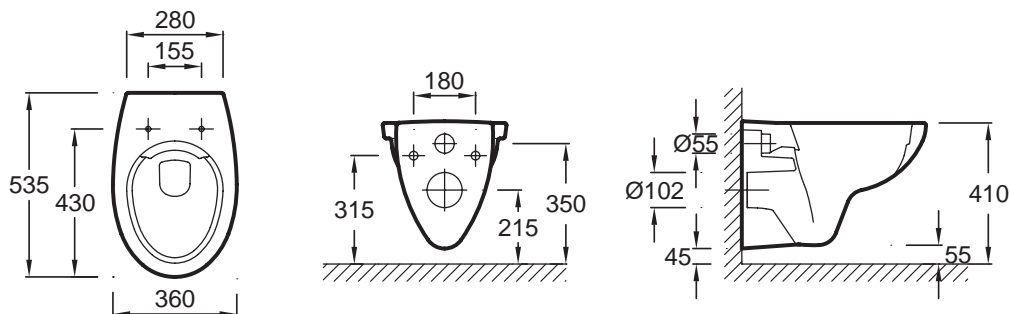

EDV102

Коллекция: РАТИО

Отделки*:

00 - Белый

Преимущества при монтаже

- Стандартные крепления: для любого проекта

Технические характеристики

- РАЗМЕРЫ (СМ): 53,50 x 36 см
- ТИП УСТАНОВКИ: Подвесная
- ТИП ОБОДА: Без обода
- ПРОДУКТ В КОМПЛЕКТЕ: (крышка-сиденье заказывается отдельно)
- ГАРАНТИЯ НА КЕРАМИКУ: 25 лет
- КРЕПЕЖ ЧАШИ УНИТАЗА: стандартные
- ВЕС: 15 кг
- РАСХОД ВОДЫ: Стандарт: 3/6 л
- ОБОД: Без обода
- КРЫШКА-СИДЕНЬЕ: Не входит в комплект
- УПАКОВКА: Единая упаковка

Общая информация

Спецификация продукта: Чаша подвешного унитаза. EDV102. Коллекция: РАТИО. РАЗМЕРЫ (СМ): 53,50 x 36 см. ВЕС: 15 кг. ТИП УСТАНОВКИ: Подвесная. РАСХОД ВОДЫ: Стандарт: 3/6 л. ТИП ОБОДА: Без обода. ОБОД: Без обода. ПРОДУКТ В КОМПЛЕКТЕ: (крышка-сиденье заказывается отдельно). КРЫШКА-СИДЕНЬЕ: Не входит в комплект. ГАРАНТИЯ НА КЕРАМИКУ: 25 лет. УПАКОВКА: Единая упаковка. КРЕПЕЖ ЧАШИ УНИТАЗА: стандартные.