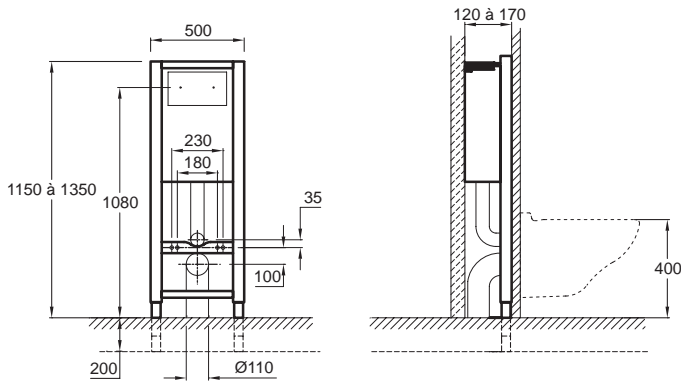

E5504

Коллекция: ОБЩАЯ КАТЕГОРИЯ

Отделки*:

NF - Без отделки

Общие характеристики:

Технические характеристики

- РАЗМЕРЫ (СМ): 50 x 17 см
- МАТЕРИАЛ: Керамика
- ВЕС: 16 кг

Продукты для комплектации

- 8848К, E4316
- 8844К, E4326

Связанные продукты

- E4315: Встраиваемый бачок

Технический чертёж

Спецификация продукта: Настенная опорная рама с бачком. E5504. Коллекция: ОБЩАЯ КАТЕГОРИЯ. РАЗМЕРЫ (СМ): 50 x 17 см. ВЕС: 16 кг. МАТЕРИАЛ: Керамика.