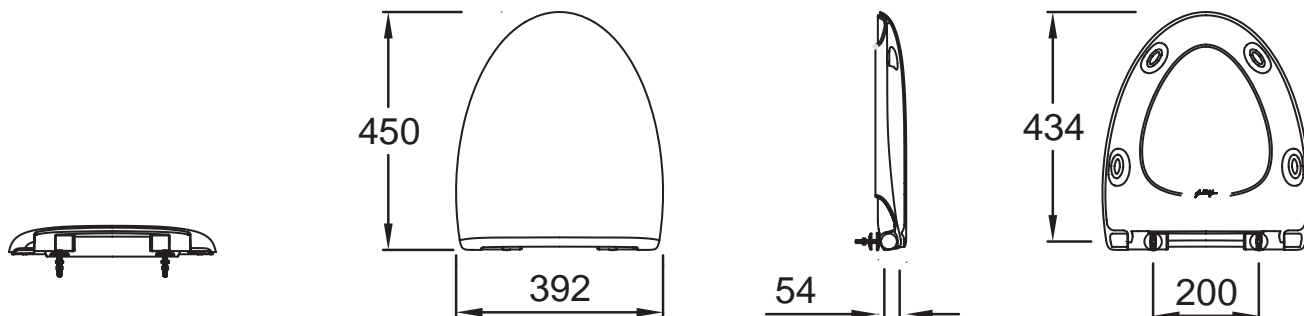

**E70021**

**Коллекция:** PATIO

**Отделки\*:**

00 - Белый

**Общие характеристики:**

### Технические характеристики

- РАЗМЕРЫ (СМ): 45 x 39,20 см
- МАТЕРИАЛ: Термодюр
- ТИП КРЫШКИ-СИДЕНЬЯ: Съемная с механизмом "плавное опускание"
- ВЕС: 1,9 кг
- АКСЕССУАРЫ: Стандартная крышка-сиденье
- Шарниры из нержавеющей стали

### Общая информация

Спецификация продукта: Крышка-сиденье из термодюра. E70021. Коллекция: PATIO. РАЗМЕРЫ (СМ): 45 x 39,20 см. ВЕС: 1,9 кг. МАТЕРИАЛ: Термодюр. АКСЕССУАРЫ: Стандартная крышка-сиденье. ТИП КРЫШКИ-СИДЕНЬЯ: Съемная с механизмом "плавное опускание". Шарниры из нержавеющей стали.