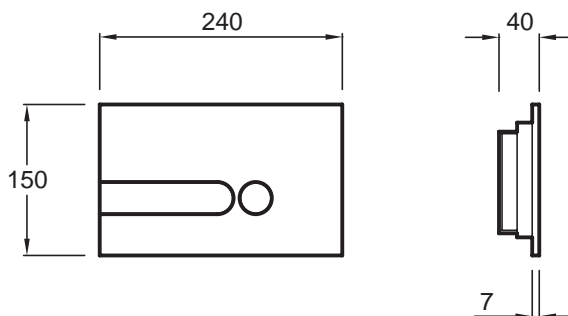

E4326

Коллекция: ОБЩАЯ КАТЕГОРИЯ

Отделки*:

Технические характеристики

- РАЗМЕРЫ (СМ): 24 x 15 см
- МАТЕРИАЛ: Керамика
- Панель для двойного смыва
- ВЕС: 0,4 кг
- ОДИНАРНЫЙ СМЫВ / ДВОЙНОЙ СМЫВ: Двойная кнопка смыва

Продукты для комплектации

- E4321: Настенная опорная рама для унитазов

Связанные продукты

- E78270: Набор из 5 отделок на выбор для панели E4326

Общая информация

Спецификация продукта: Набор из 5 отделок на выбор для панели E4326. E4326. Коллекция: ОБЩАЯ КАТЕГОРИЯ. РАЗМЕРЫ (СМ): 24 x 15 см. ВЕС: 0,4 кг. МАТЕРИАЛ: Керамика. ОДИНАРНЫЙ СМЫВ / ДВОЙНОЙ СМЫВ: Двойная кнопка смыва. Панель для двойного смыва.