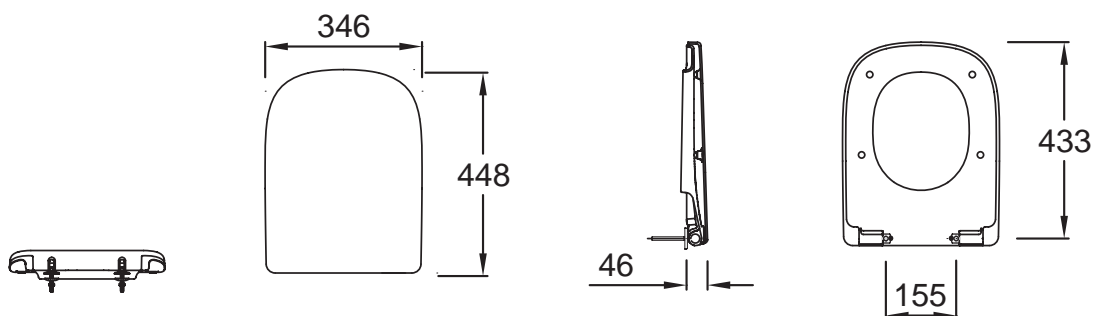

E70024

Коллекция: СТРУКТУРА

Отделки*:

00 - Белый

Общие характеристики:

Технические характеристики

- РАЗМЕРЫ (СМ): 44,80 x 34,60 см
- МАТЕРИАЛ: Термодюр
- ТИП КРЫШКИ-СИДЕНЬЯ: Съемная с механизмом "плавное опускание"
- ВЕС: 1,9 кг
- АКСЕССУАРЫ: Стандартная крышка-сиденье

Общая информация

Спецификация продукта: Съемная крышка-сиденье из термодюра. E70024. Коллекция: СТРУКТУРА. РАЗМЕРЫ (СМ): 44,80 x 34,60 см. ВЕС: 1,9 кг. МАТЕРИАЛ: Термодюр. АКСЕССУАРЫ: Стандартная крышка-сиденье. ТИП КРЫШКИ-СИДЕНЬЯ: Съемная с механизмом "плавное опускание".